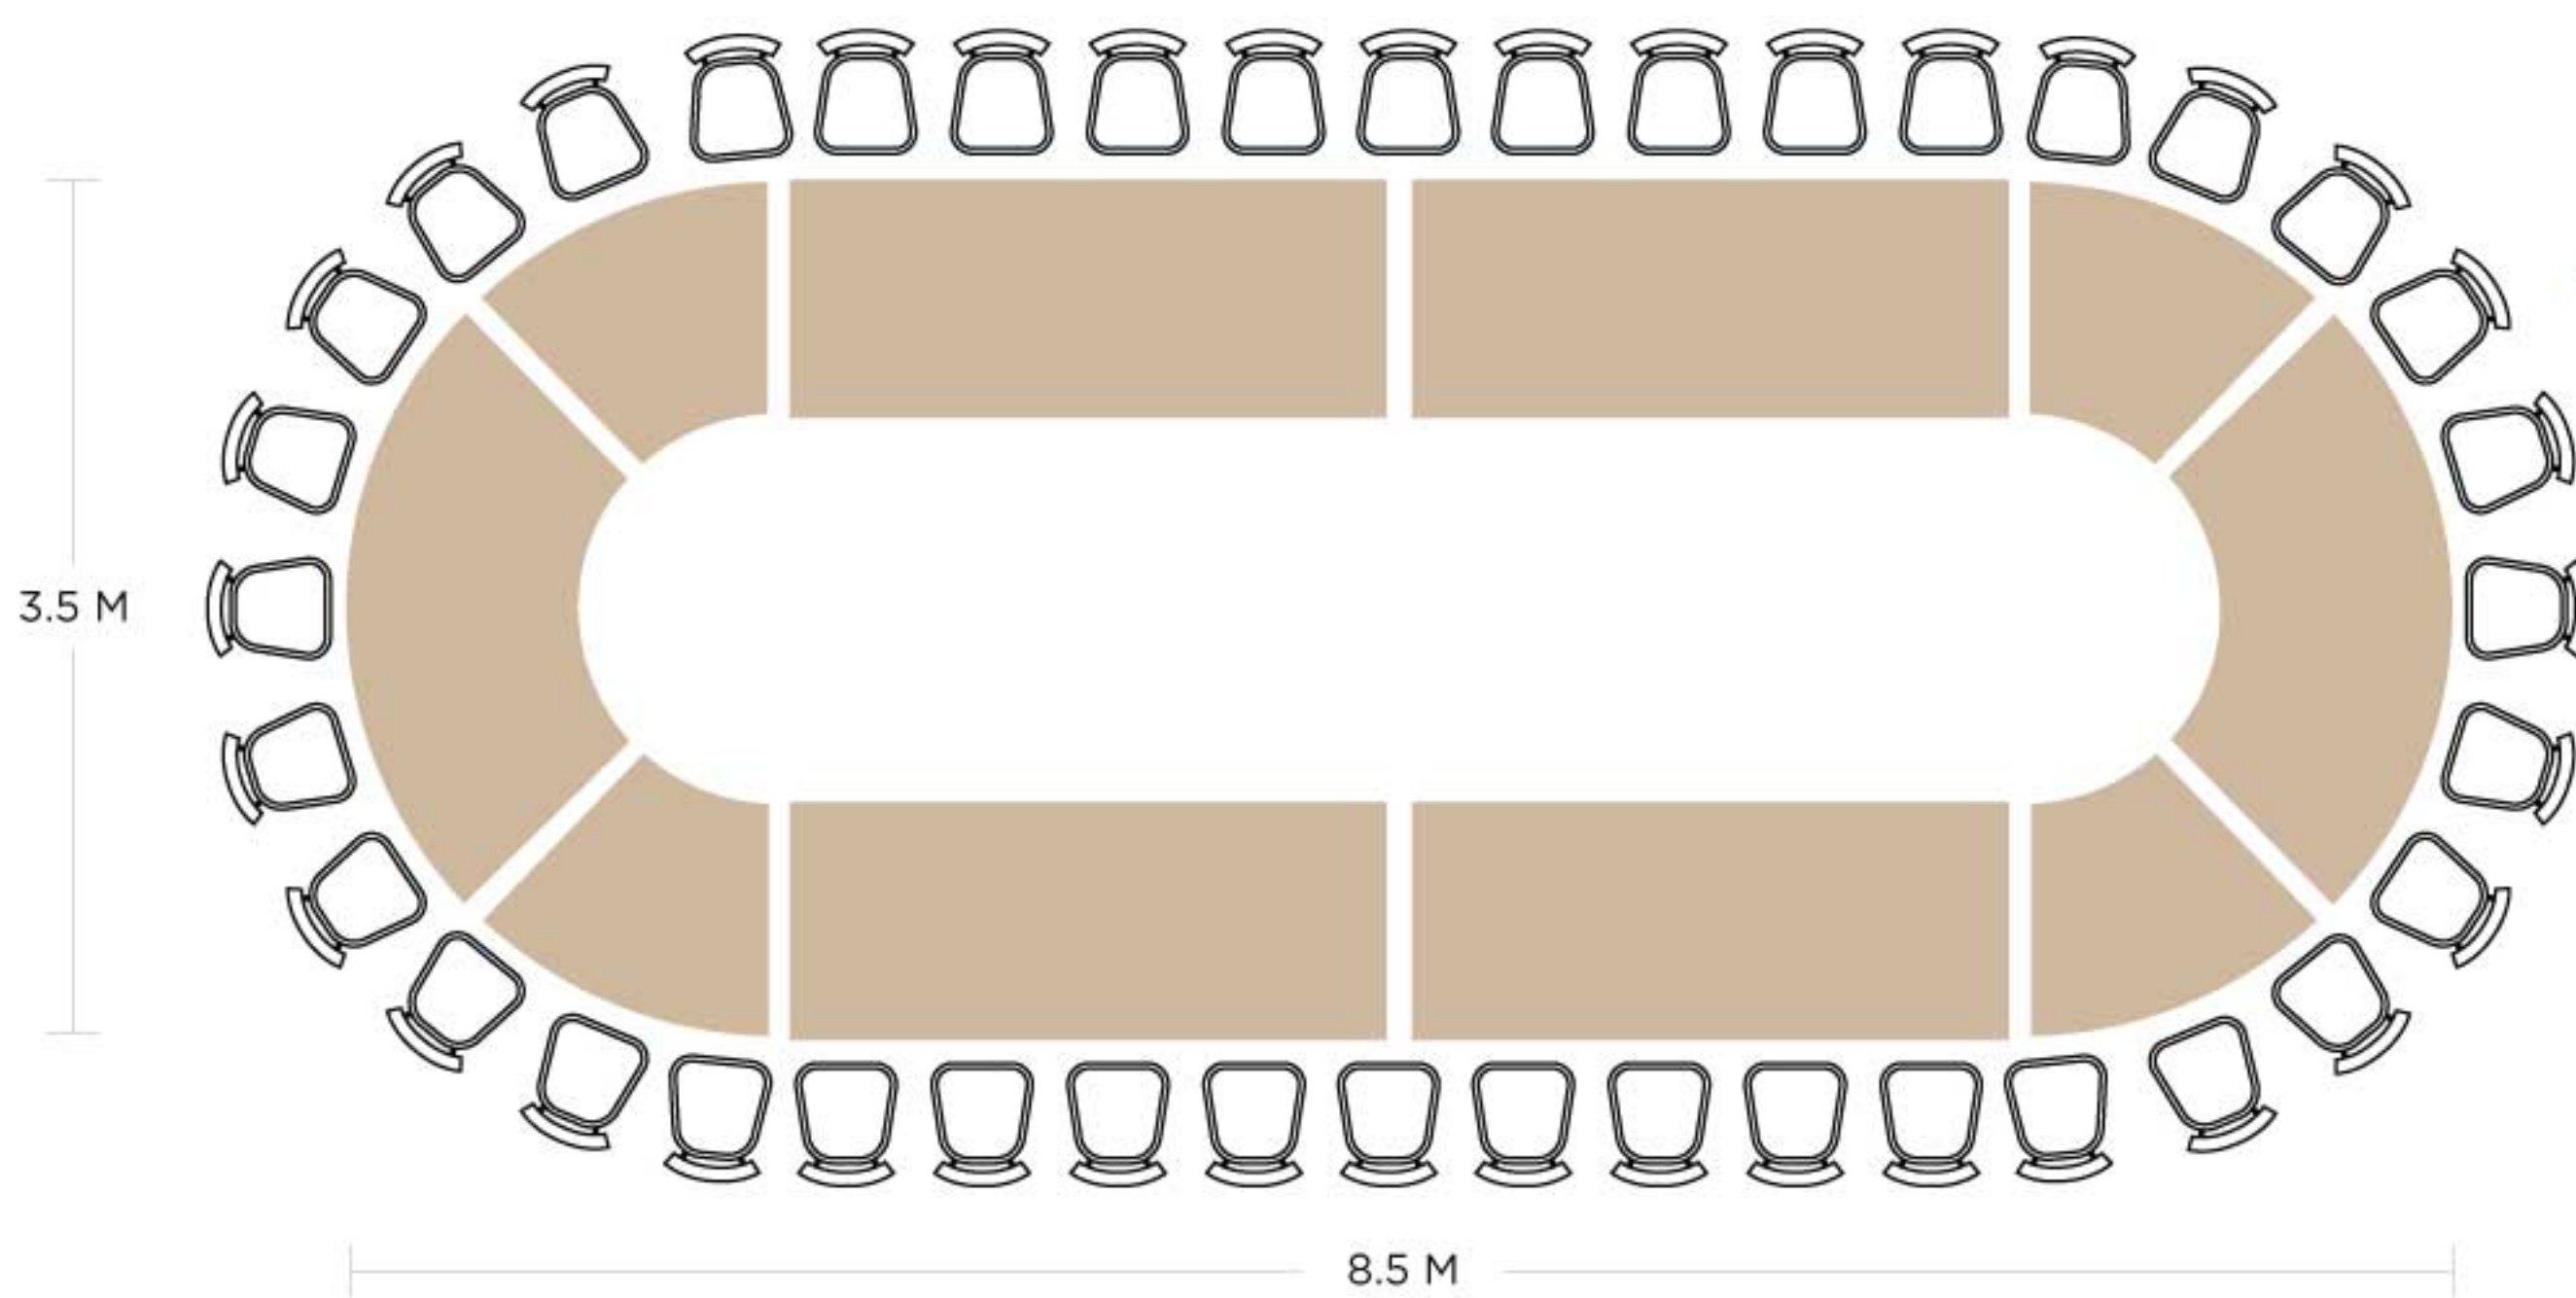

1

DIMENSIONS GUIDE

<p>NEW A</p>  <p><i>DIMENSIONS GUIDE</i></p>  <p>Curve Table : A Quarter Round Folding Table</p> <p>20 pcs. 240*120*75 cm 250.-/pcs.</p>	<p>NEW B</p>  <p><i>DIMENSIONS GUIDE</i></p>  <p>Curve Table : B Triangle Corner Folding Table</p> <p>40 pcs. 130*105*75 cm 220.-/pcs.</p>	<p>NEW C</p>  <p><i>DIMENSIONS GUIDE</i></p>  <p>Curve Table : C Wide Curve Folding Table</p> <p>10 pcs. 230*115*75 cm 250.-/pcs.</p>	<p>NEW D</p>  <p><i>DIMENSIONS GUIDE</i></p>  <p>Curve Table : D Straight Edge Connector Table</p> <p>10 pcs. 244*100*75 cm 280.-/pcs.</p>
<p>NEW E</p>  <p><i>DIMENSIONS GUIDE</i></p>  <p>Curve Table : E Semi-Circle Folding Table</p> <p>20 pcs. 100*50*75 cm 180.-/pcs.</p>	<p>NEW F</p>  <p><i>DIMENSIONS GUIDE</i></p>  <p>Folding Table : Large Curved</p> <p>12 pcs. 120*257*75 cm 250.-/pcs.</p>	<p>NEW G</p>  <p><i>DIMENSIONS GUIDE</i></p>  <p>Folding Table : Round</p> <p>60 pcs. 183*183*75 cm 250.-/pcs.</p>	<p>NEW H / J</p>  <p><i>DIMENSIONS GUIDE</i></p>  <p>Tall Table : Square Bar / Round Bar</p> <p>80*80*107 cm 280.-/pcs.</p>

CURVE TABLES STYLE

SAMPLE TABLE LAYOUT

TYPE 1

Seats	: 20
Table A	: 2
Table B	: 4

TYPE 2

Seats	: 26
Table A	: 2
Table B	: 4

TYPE 3

Seats	: 40
Table A	: 2
Table B	: 4
Table D	: 4