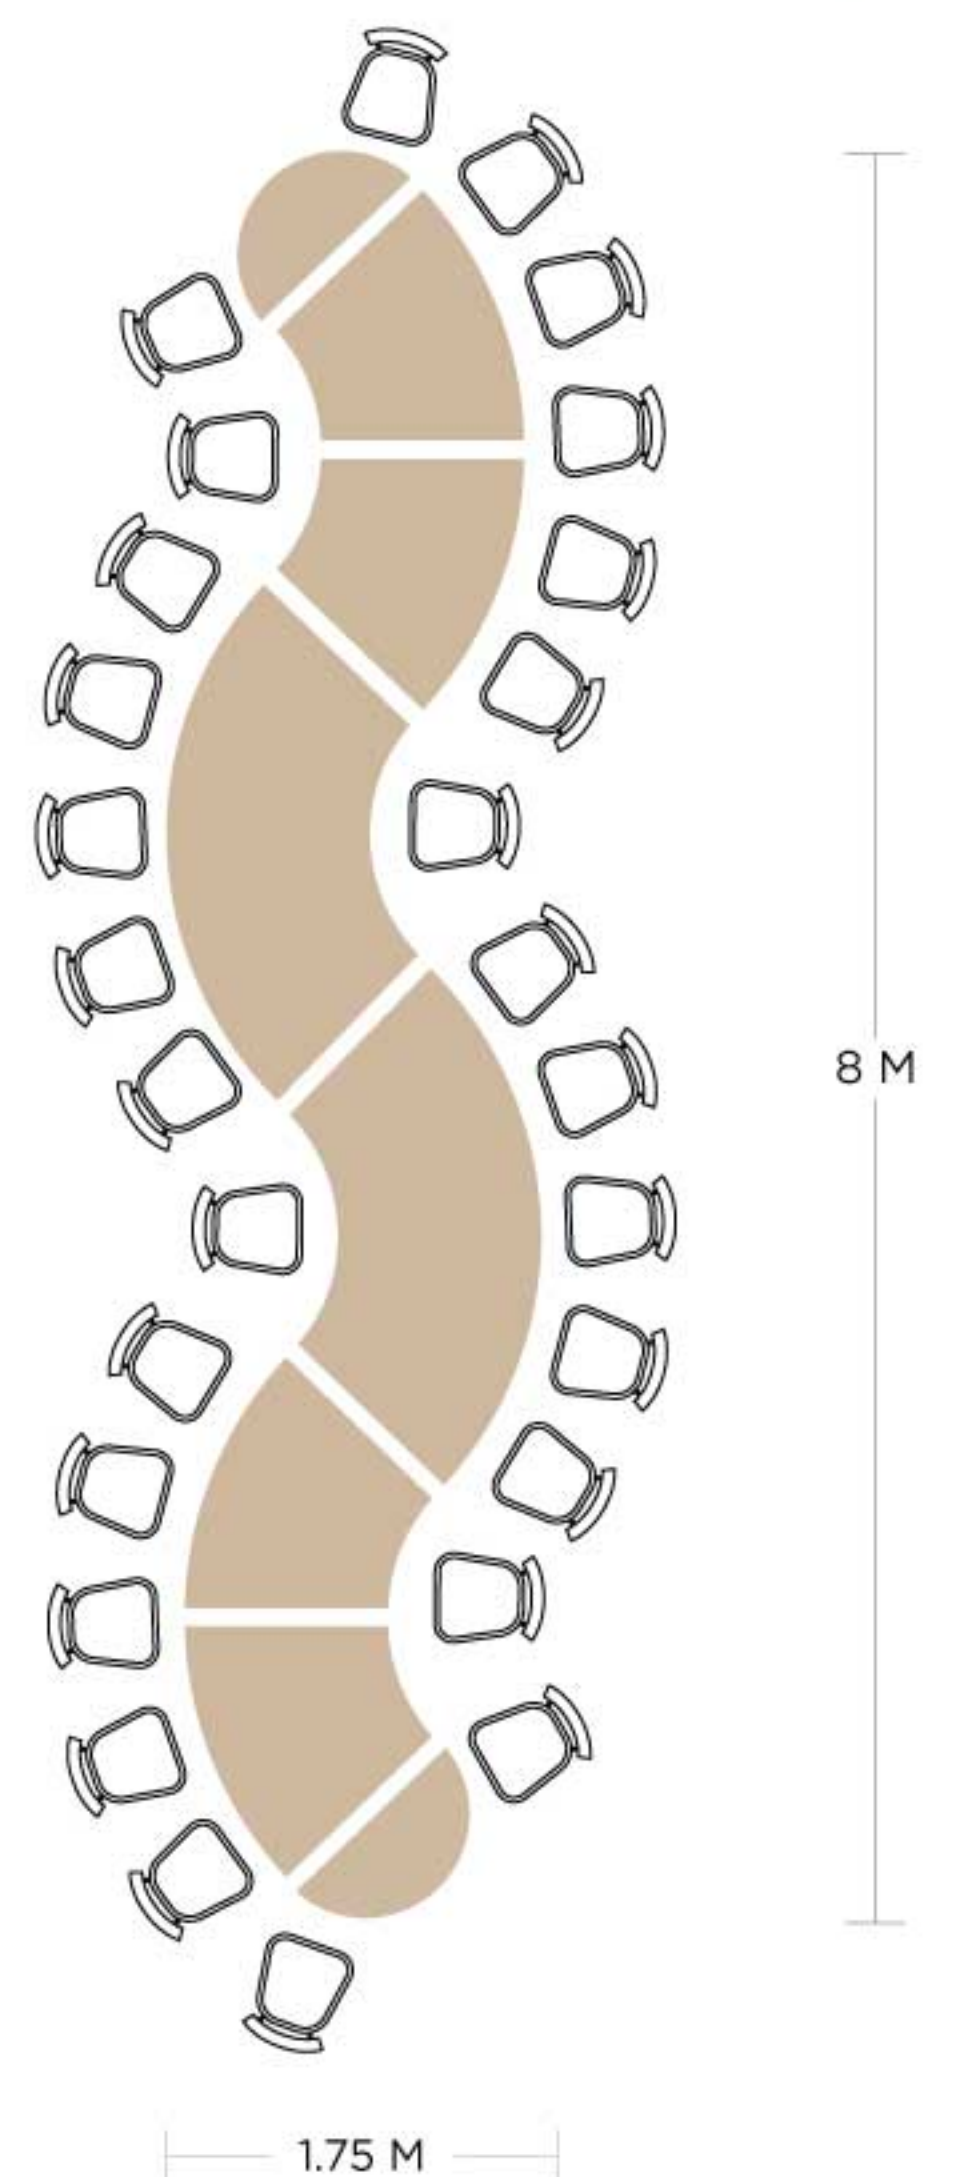

CURVE TABLES STYLE

SAMPLE TABLE LAYOUT

TYPE 1

Seats	: 20
Table A	: 2
Table B	: 4

TYPE 2

Seats	: 26
Table A	: 2
Table B	: 4

TYPE 3

Seats	: 40
Table A	: 2
Table B	: 4
Table D	: 4

TYPE 4

Seats	: 28
Table A	: 2
Table B	: 4
Table E	: 2

TYPE 5

Seats	: 34
Table A	: 4
Table B	: 8
Table E	: 4