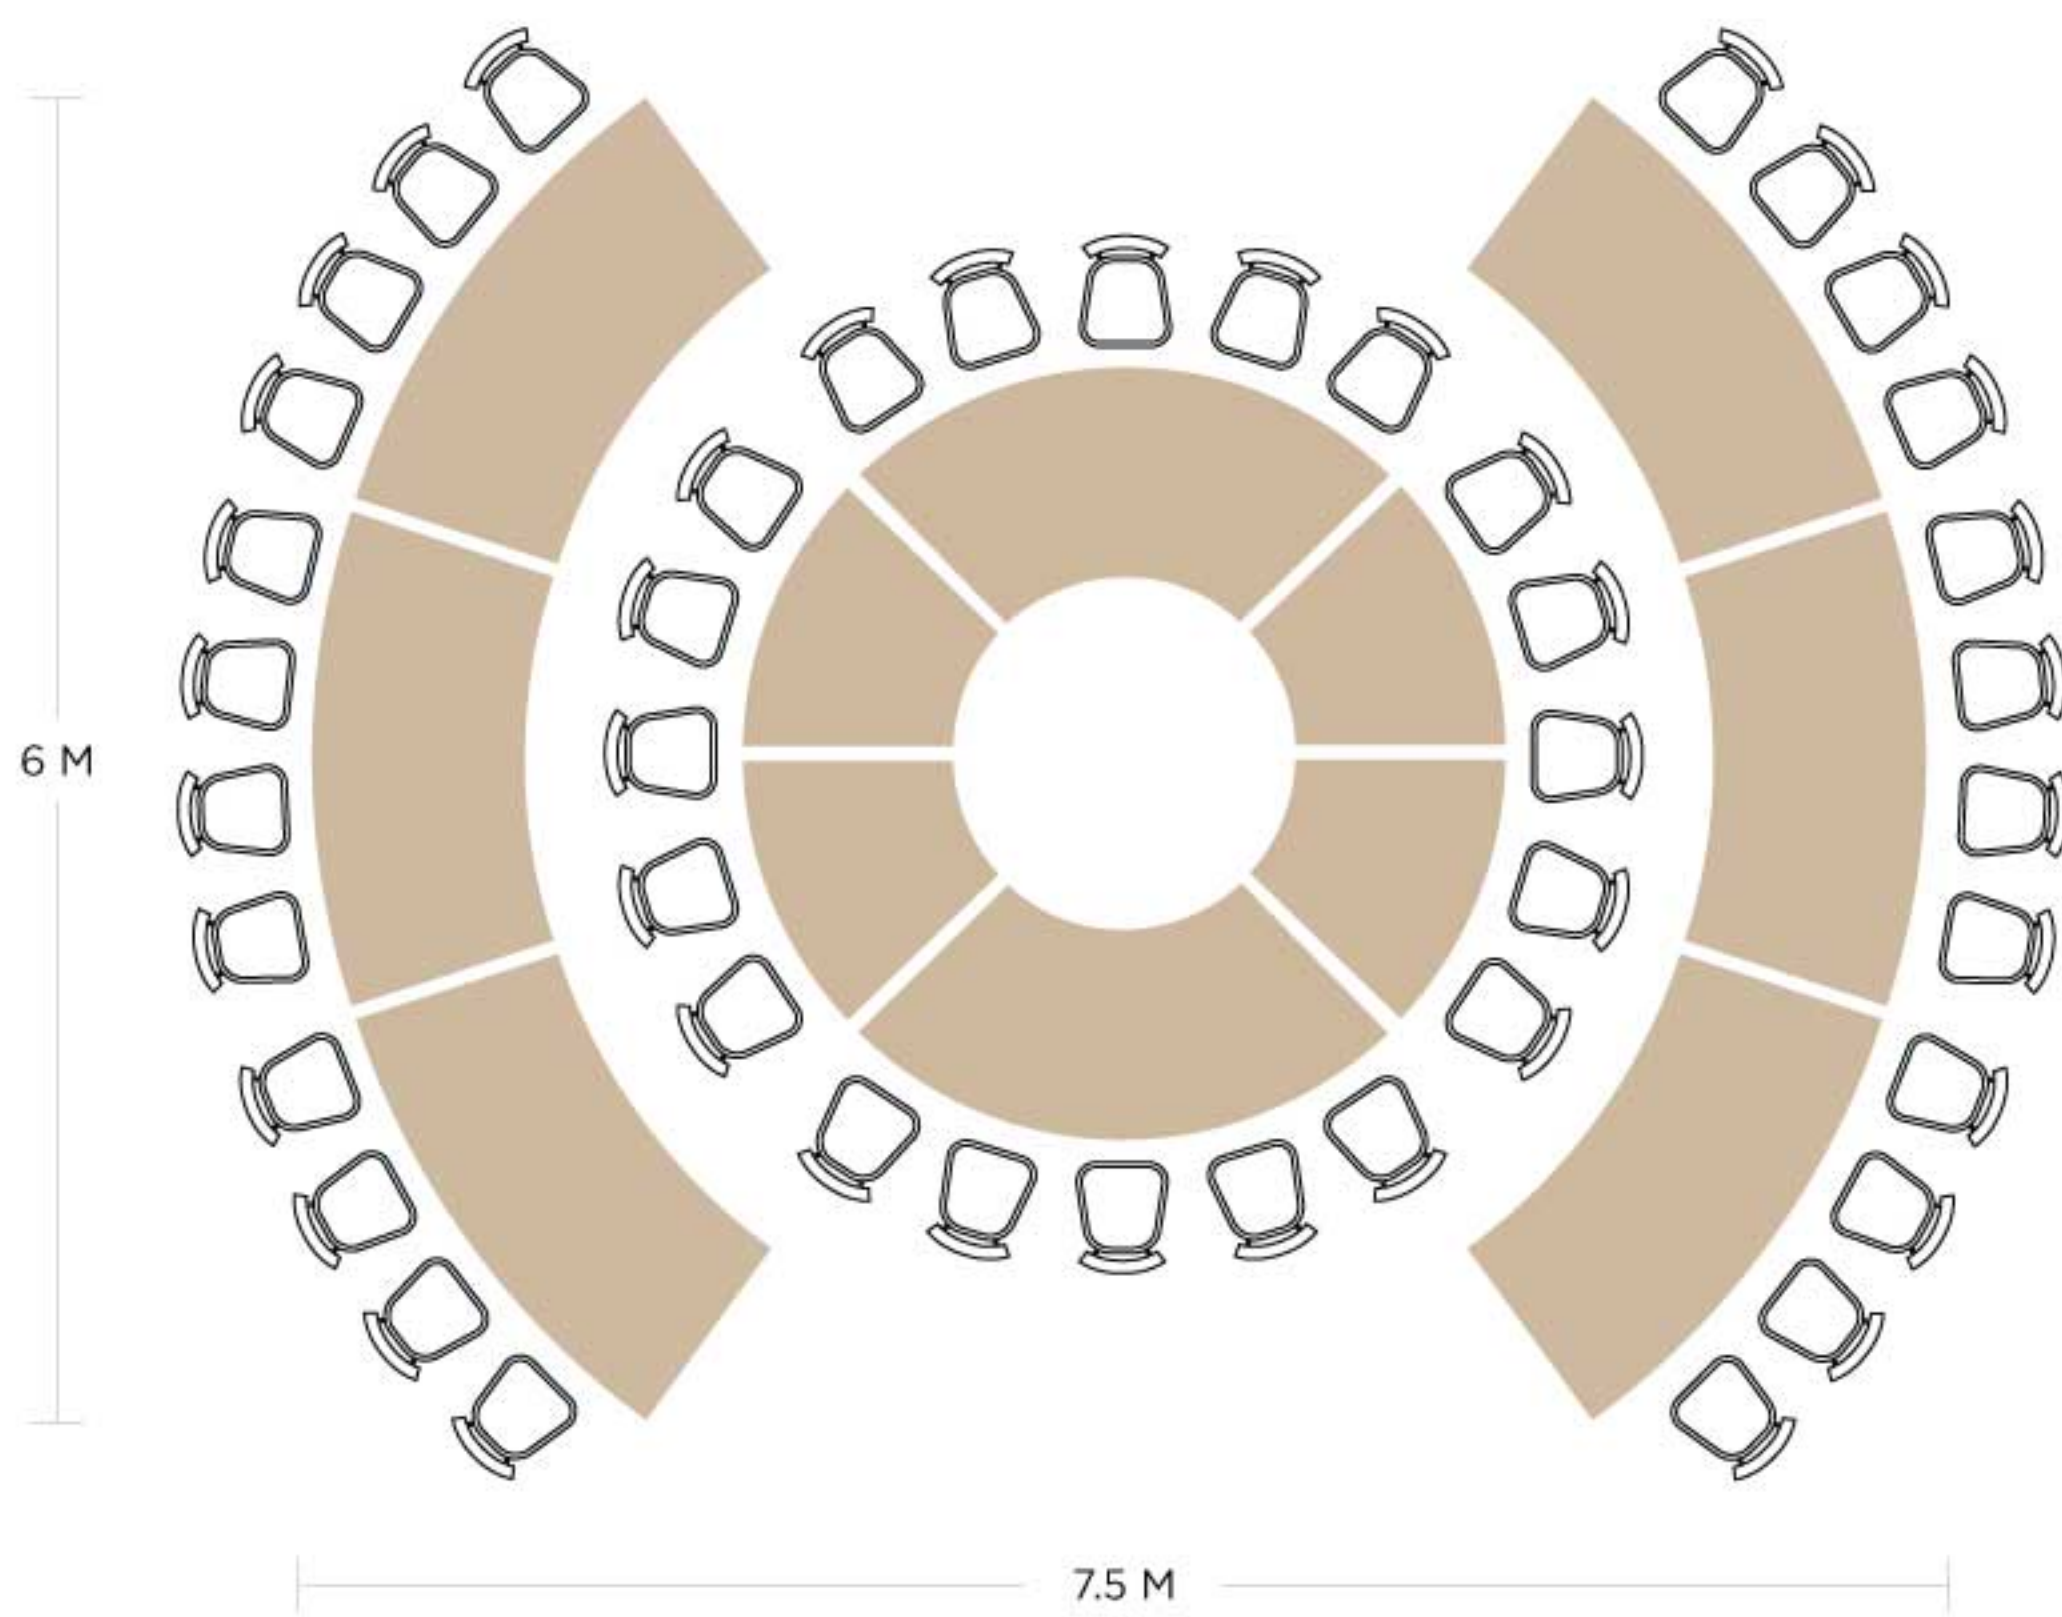

NEW

Elvan
40 pcs. 52*58*101 cm 220.-/pcs.

NEW

Emerald Bar Stool
2 pcs. 77 54*110 cm 250.-/pcs.

NEW

Dior Stool
62 pcs. 49*45*120 cm 250.-/pcs.

NEW

Chippendale Bistro Stool
15 pcs. 40*45*120 cm 320.-/pcs.

1

DIMENSIONS GUIDE

<p>NEW A</p>  <p><i>DIMENSIONS GUIDE</i></p>  <p>Curve Table : A Quarter Round Folding Table</p> <p>20 pcs. 240*120*75 cm 250.-/pcs.</p>	<p>NEW B</p>  <p><i>DIMENSIONS GUIDE</i></p>  <p>Curve Table : B Triangle Corner Folding Table</p> <p>40 pcs. 130*105*75 cm 220.-/pcs.</p>	<p>NEW C</p>  <p><i>DIMENSIONS GUIDE</i></p>  <p>Curve Table : C Wide Curve Folding Table</p> <p>10 pcs. 230*115*75 cm 250.-/pcs.</p>	<p>NEW D</p>  <p><i>DIMENSIONS GUIDE</i></p>  <p>Curve Table : D Straight Edge Connector Table</p> <p>10 pcs. 244*100*75 cm 280.-/pcs.</p>
<p>NEW E</p>  <p><i>DIMENSIONS GUIDE</i></p>  <p>Curve Table : E Semi-Circle Folding Table</p> <p>20 pcs. 100*50*75 cm 180.-/pcs.</p>	<p>NEW F</p>  <p><i>DIMENSIONS GUIDE</i></p>  <p>Folding Table : Large Curved</p> <p>12 pcs. 120*257*75 cm 250.-/pcs.</p>	<p>NEW G</p>  <p><i>DIMENSIONS GUIDE</i></p>  <p>Folding Table : Round</p> <p>60 pcs. 183*183*75 cm 250.-/pcs.</p>	<p>NEW H / J</p>  <p><i>DIMENSIONS GUIDE</i></p>  <p>Tall Table : Square Bar / Round Bar</p> <p>80*80*107 cm 280.-/pcs.</p>

TYPE 4

Seats	: 28
Table A	: 2
Table B	: 4
Table E	: 2

TYPE 5

Seats	: 34
Table A	: 4
Table B	: 8
Table E	: 4

CURVE TABLES STYLE

TYPE 6	
Seats	: 40
Table C	: 10

TYPE 7	
Seats	: 60
Table C	: 8
Table E	: 2

TYPE 8	
Seats	: 44
Table A	: 2
Table B	: 4
Table C	: 6