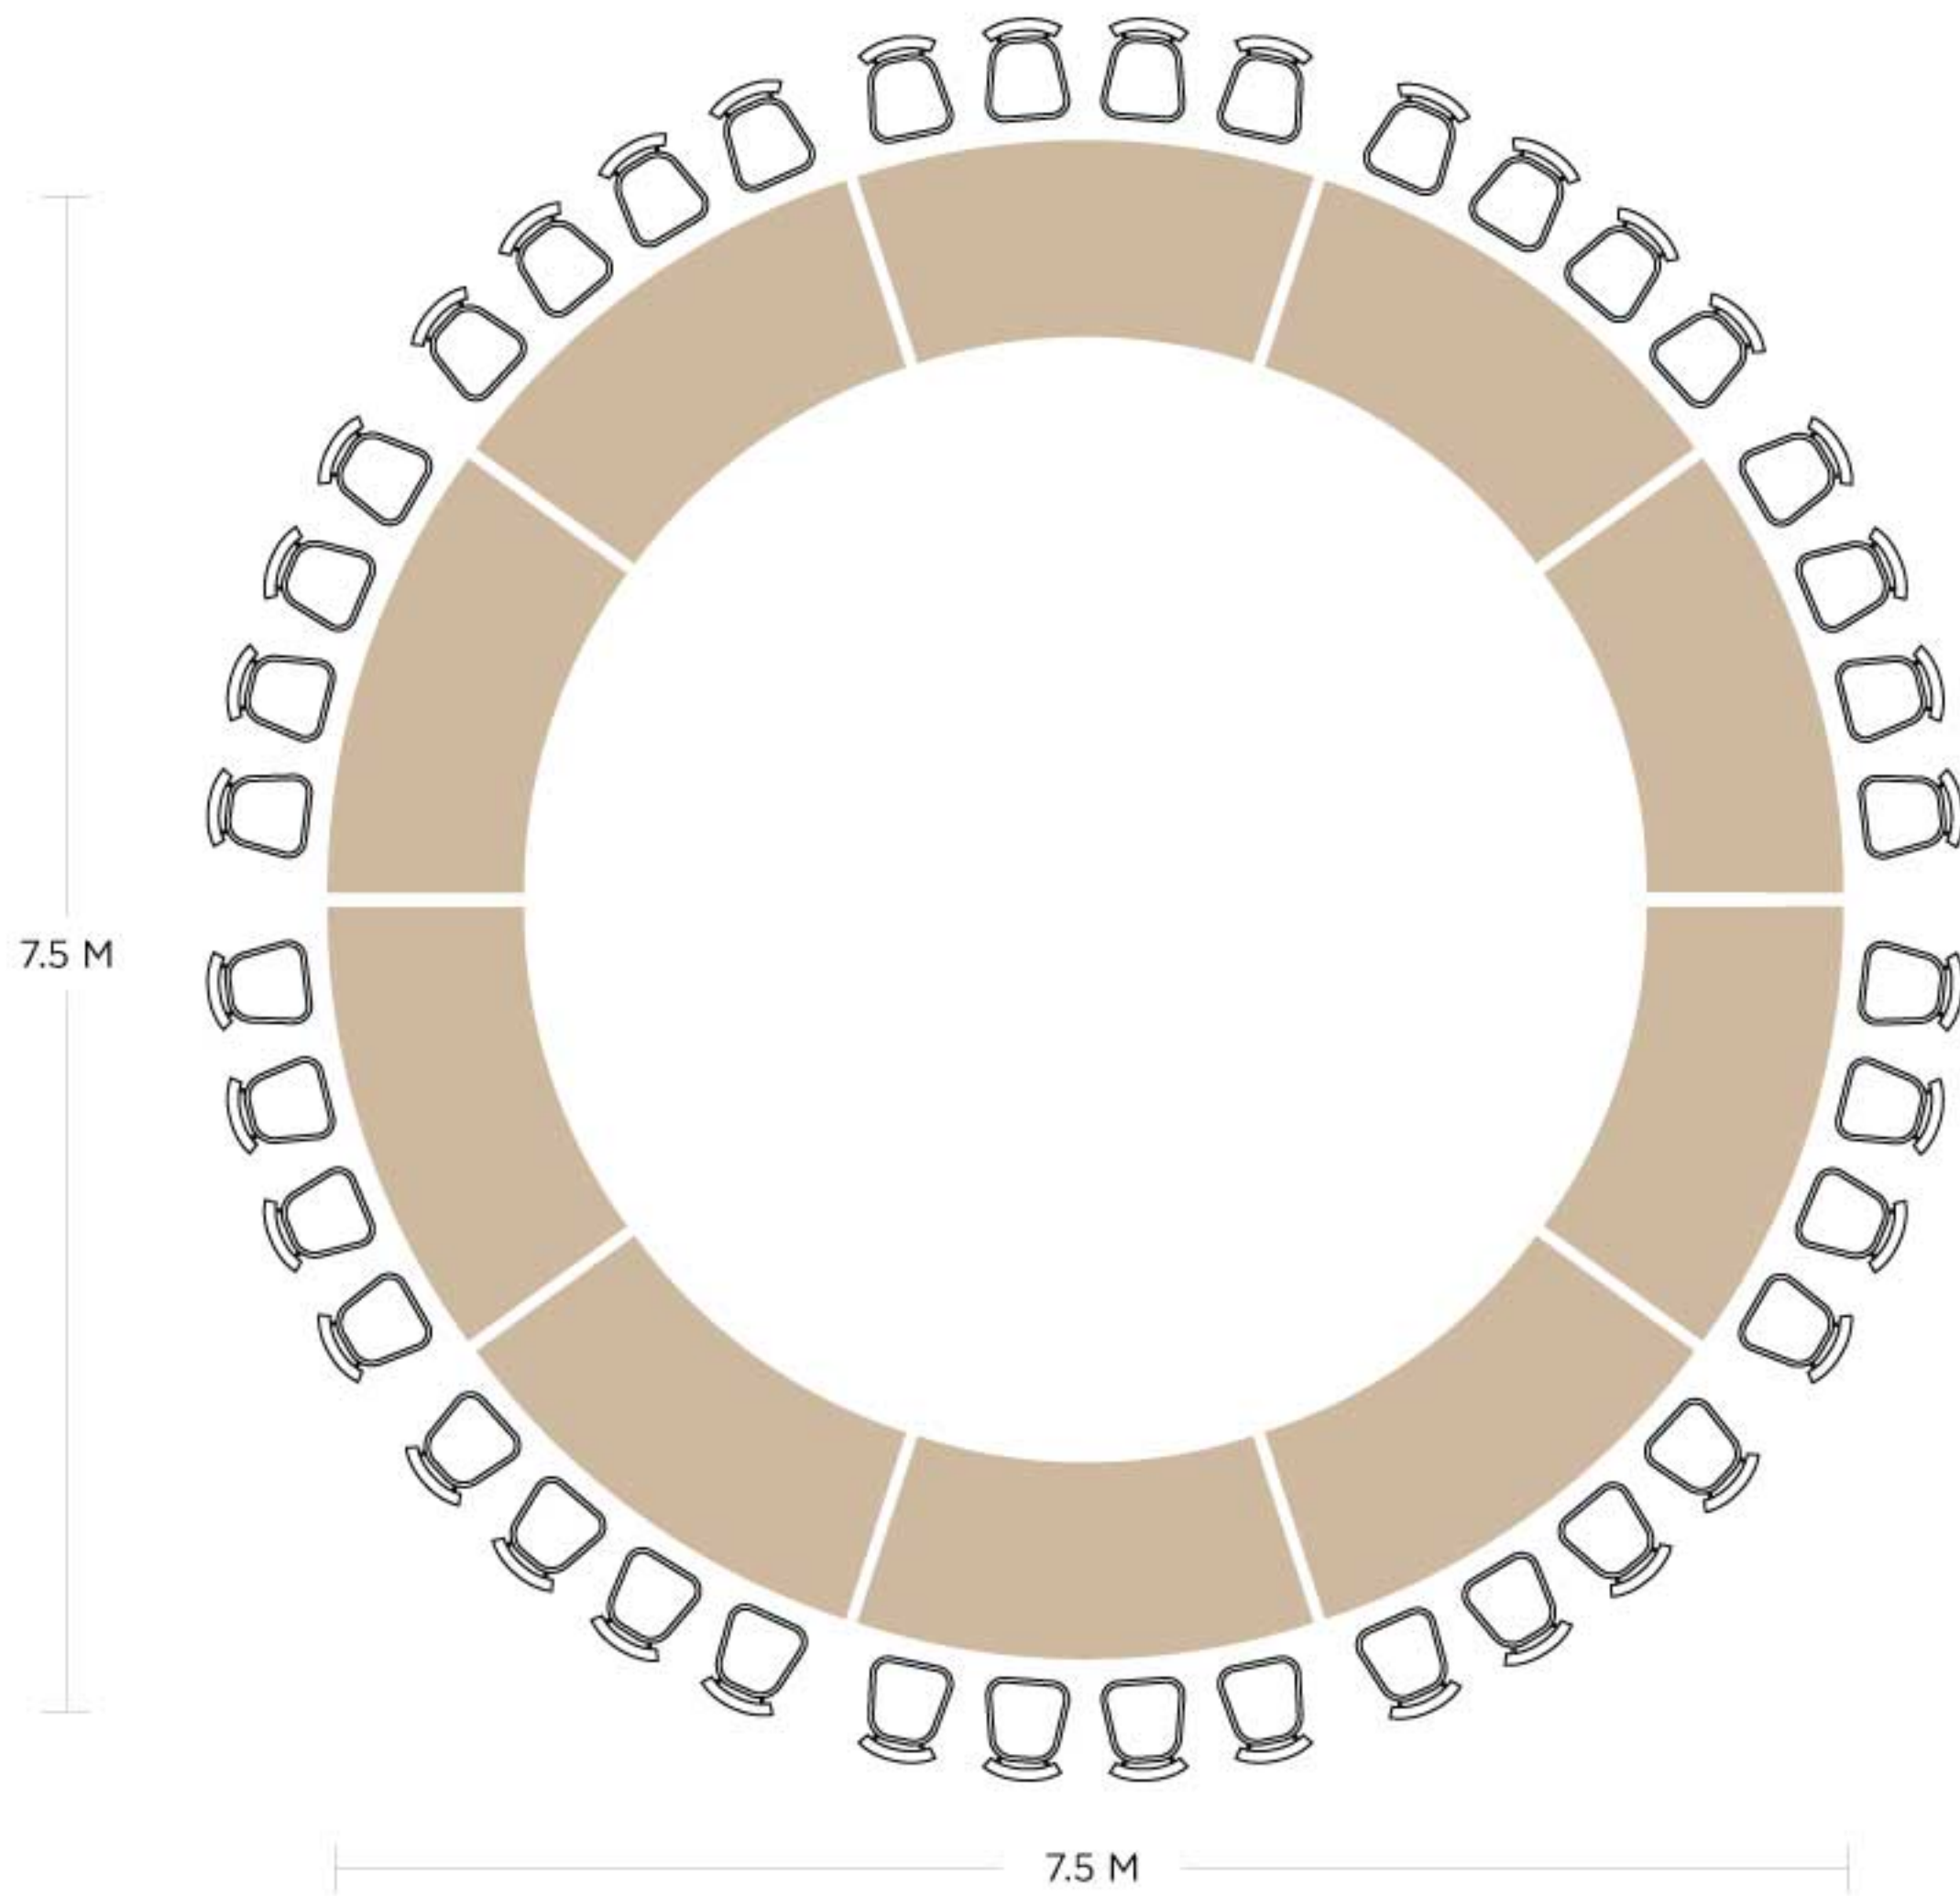

1

DIMENSIONS GUIDE

<p>NEW A</p>  <p><i>DIMENSIONS GUIDE</i></p>  <p>Curve Table : A Quarter Round Folding Table</p> <p>20 pcs. 240*120*75 cm 250.-/pcs.</p>	<p>NEW B</p>  <p><i>DIMENSIONS GUIDE</i></p>  <p>Curve Table : B Triangle Corner Folding Table</p> <p>40 pcs. 130*105*75 cm 220.-/pcs.</p>	<p>NEW C</p>  <p><i>DIMENSIONS GUIDE</i></p>  <p>Curve Table : C Wide Curve Folding Table</p> <p>10 pcs. 230*115*75 cm 250.-/pcs.</p>	<p>NEW D</p>  <p><i>DIMENSIONS GUIDE</i></p>  <p>Curve Table : D Straight Edge Connector Table</p> <p>10 pcs. 244*100*75 cm 280.-/pcs.</p>
<p>NEW E</p>  <p><i>DIMENSIONS GUIDE</i></p>  <p>Curve Table : E Semi-Circle Folding Table</p> <p>20 pcs. 100*50*75 cm 180.-/pcs.</p>	<p>NEW F</p>  <p><i>DIMENSIONS GUIDE</i></p>  <p>Folding Table : Large Curved</p> <p>12 pcs. 120*257*75 cm 250.-/pcs.</p>	<p>NEW G</p>  <p><i>DIMENSIONS GUIDE</i></p>  <p>Folding Table : Round</p> <p>60 pcs. 183*183*75 cm 250.-/pcs.</p>	<p>NEW H / J</p>  <p><i>DIMENSIONS GUIDE</i></p>  <p>Tall Table : Square Bar / Round Bar</p> <p>80*80*107 cm 280.-/pcs.</p>

TYPE 4

Seats	: 28
Table A	: 2
Table B	: 4
Table E	: 2

TYPE 5

Seats	: 34
Table A	: 4
Table B	: 8
Table E	: 4

CURVE TABLES STYLE

TYPE 6	
Seats	: 40
Table C	: 10

TYPE 7	
Seats	: 60
Table C	: 8
Table E	: 2

TYPE 8	
Seats	: 44
Table A	: 2
Table B	: 4
Table C	: 6