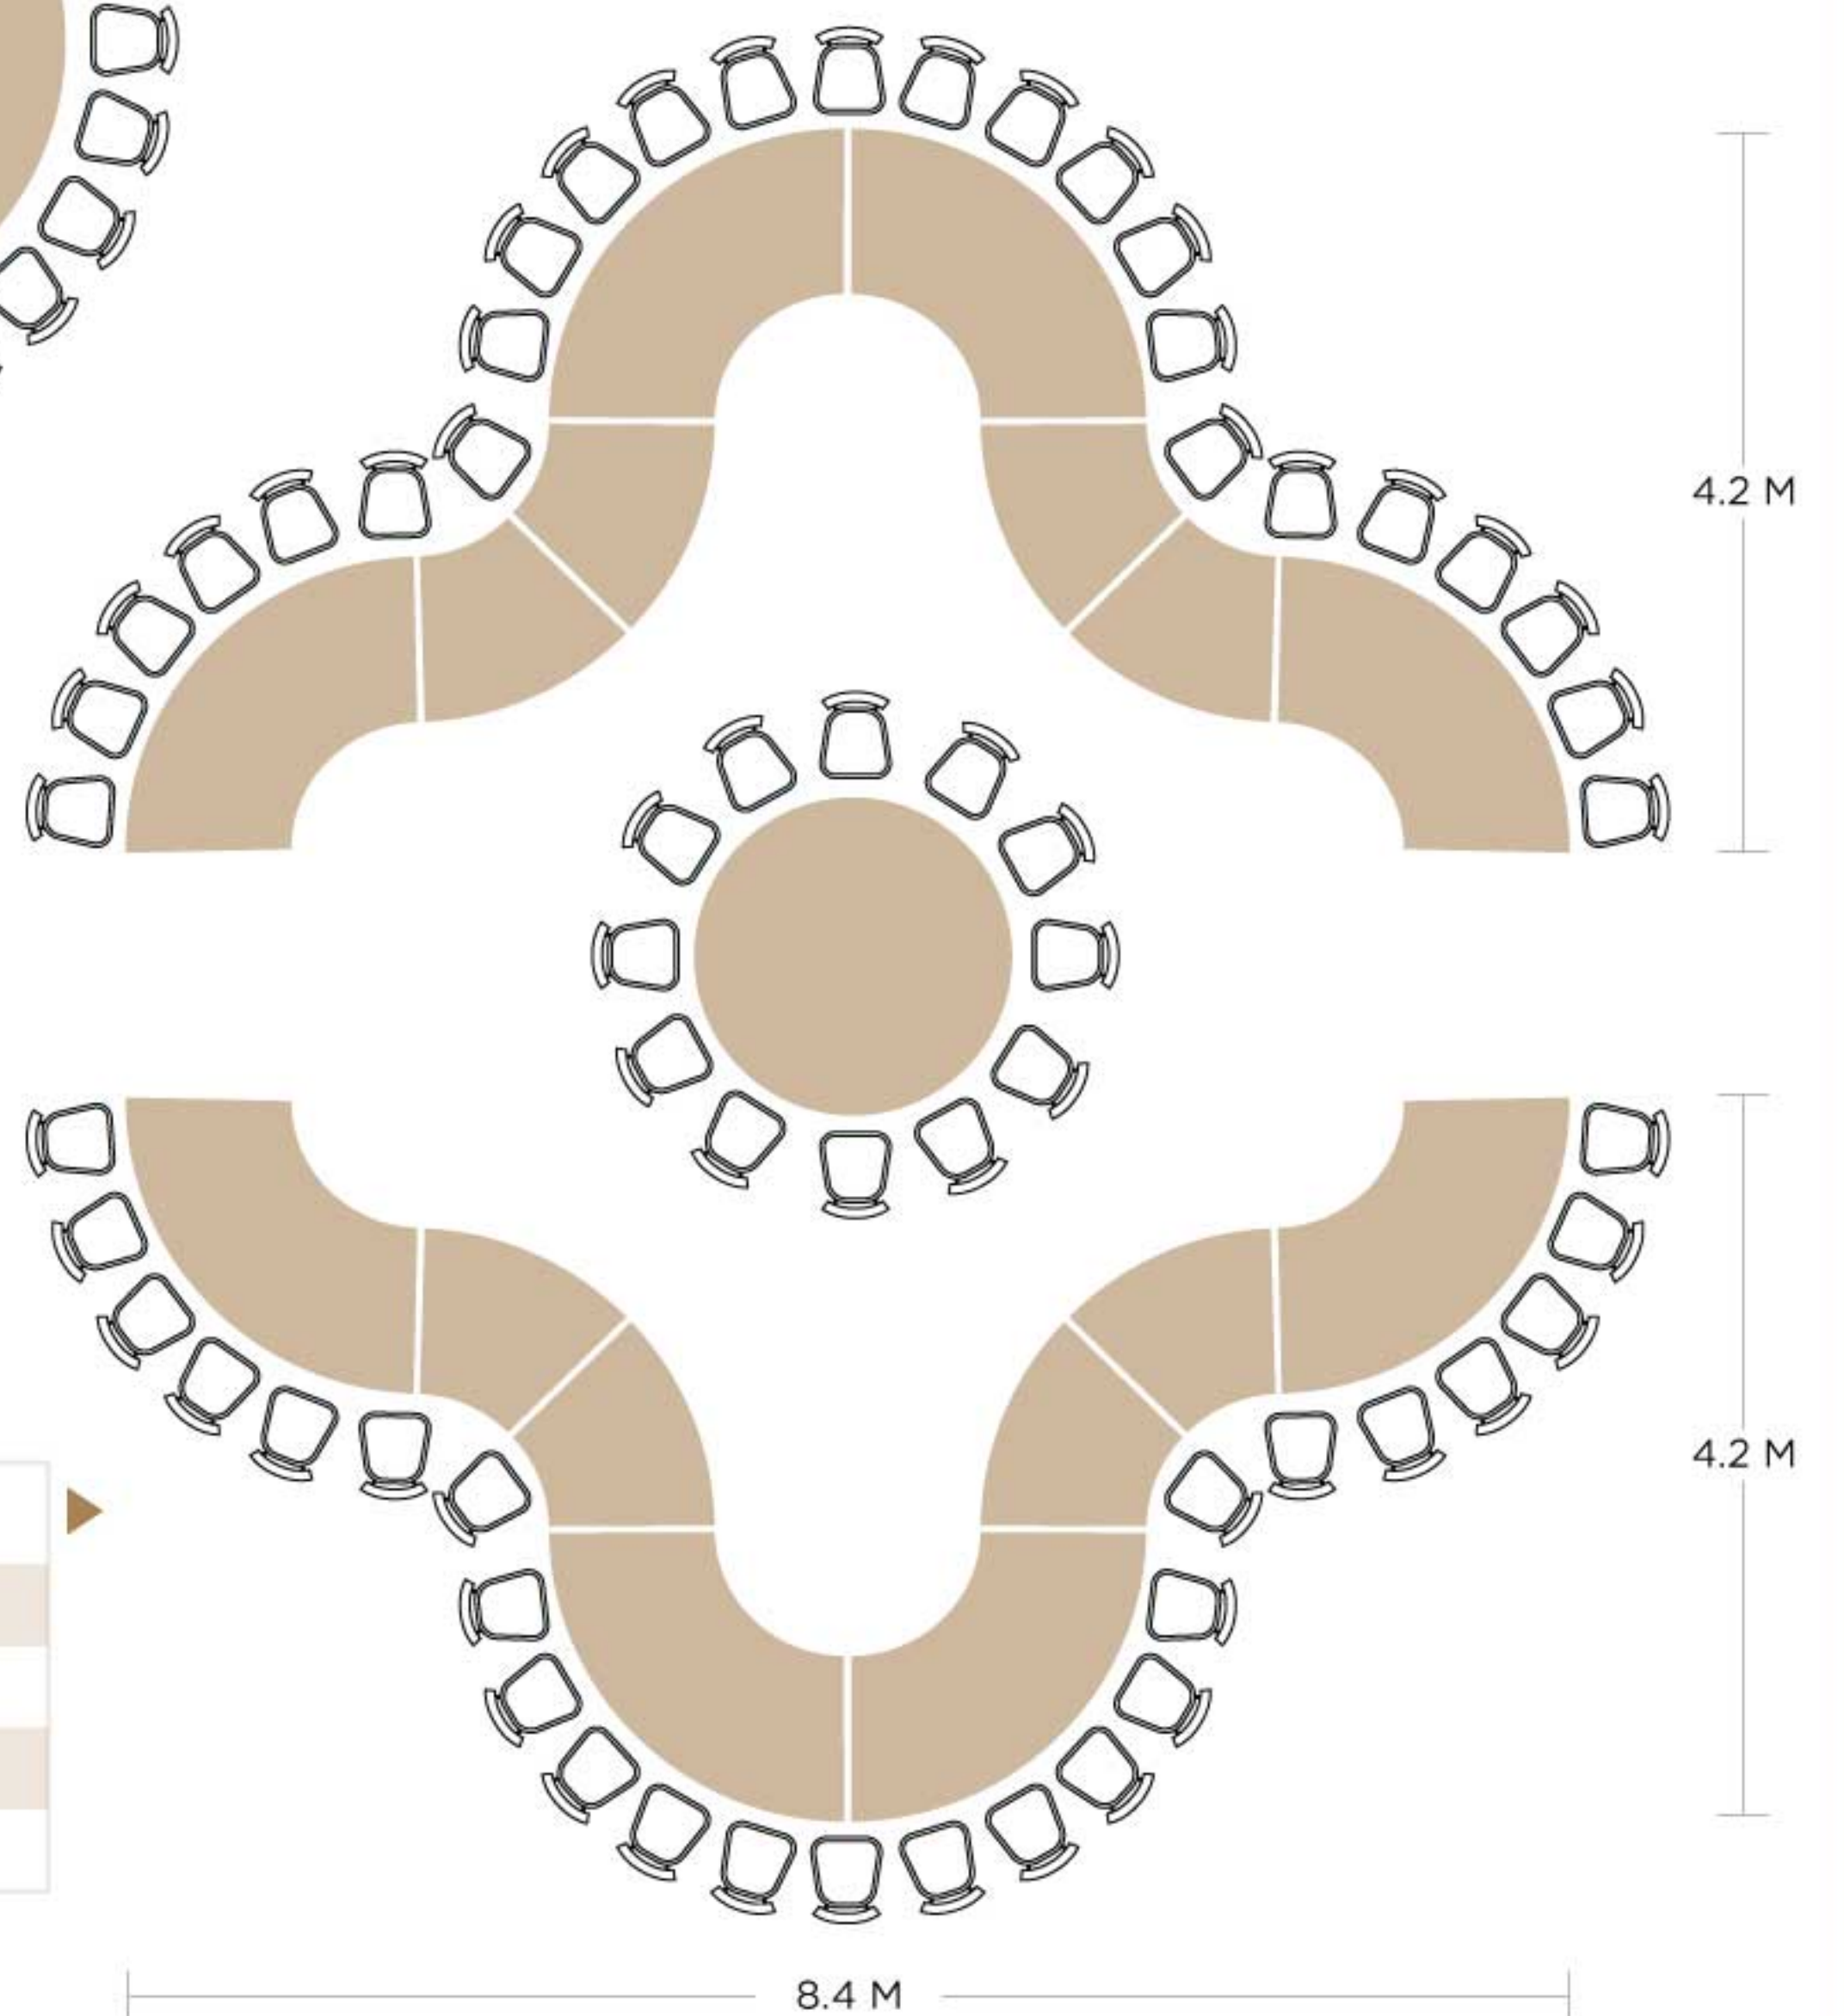

TYPE 10	
Seats	: 62
Table A	: 8
Table B	: 8
Bar (80 cm)	: 1