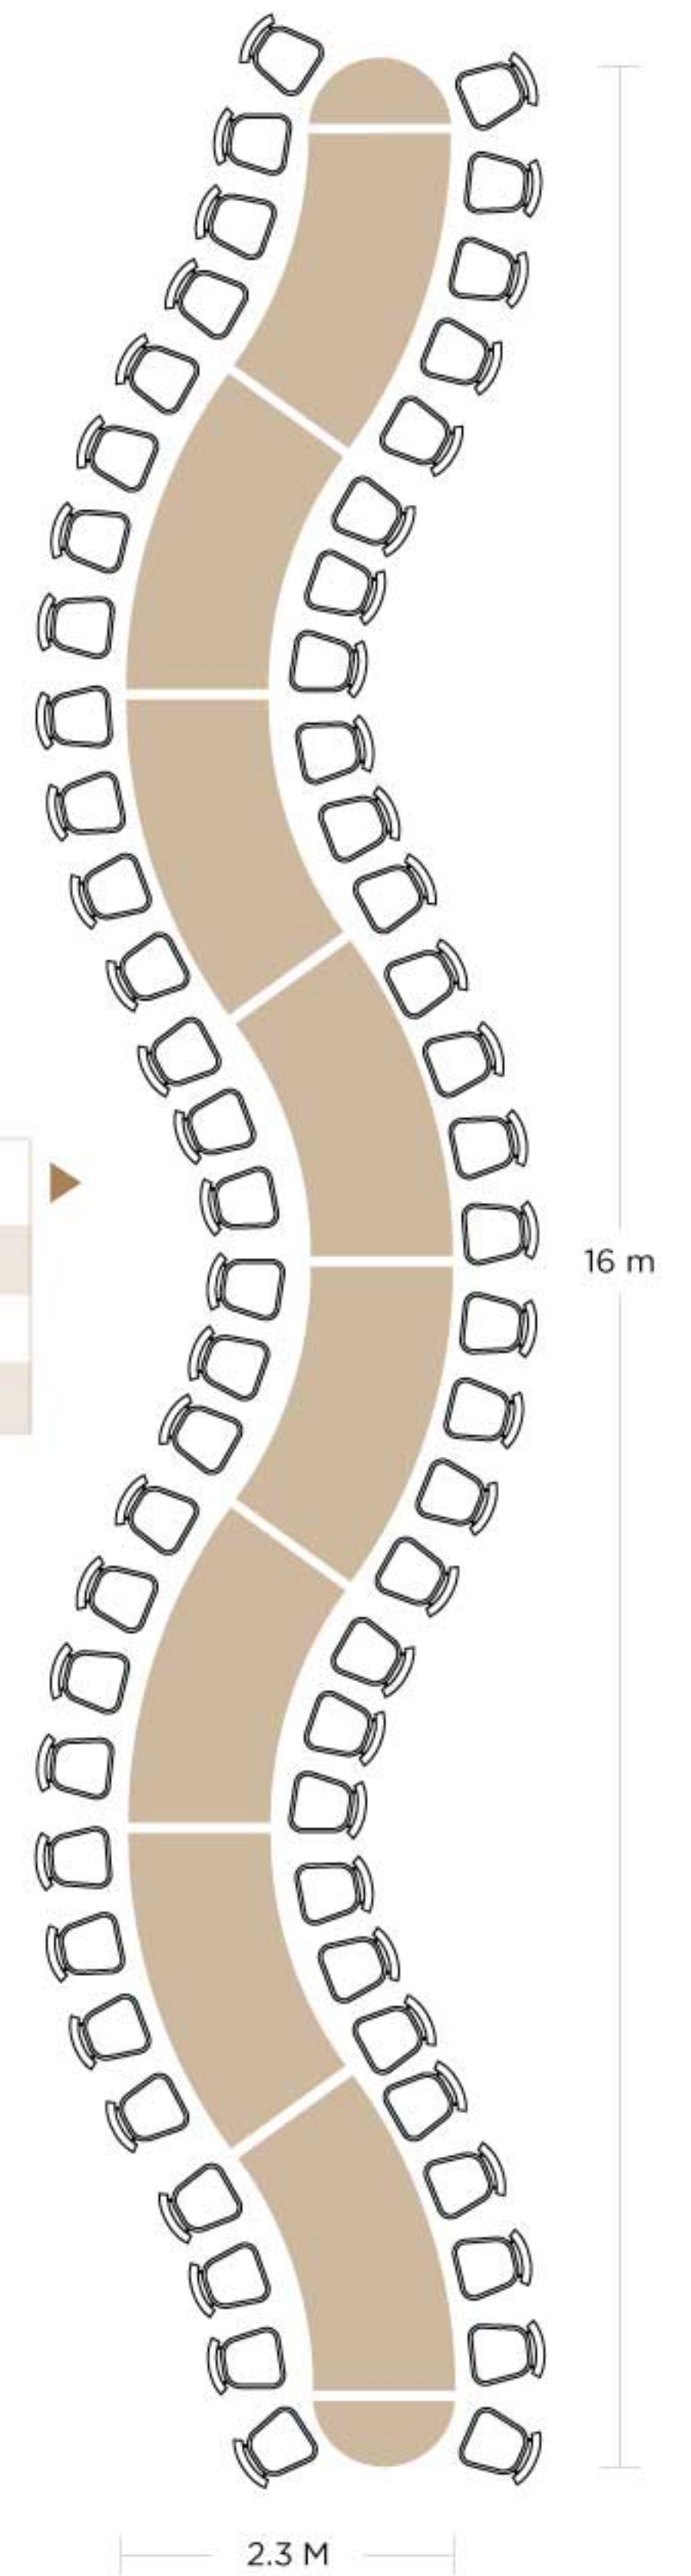

1

DIMENSIONS GUIDE

<p>NEW A</p>  <p><i>DIMENSIONS GUIDE</i></p>  <p>Curve Table : A Quarter Round Folding Table</p> <p>20 pcs. 240*120*75 cm 250.-/pcs.</p>	<p>NEW B</p>  <p><i>DIMENSIONS GUIDE</i></p>  <p>Curve Table : B Triangle Corner Folding Table</p> <p>40 pcs. 130*105*75 cm 220.-/pcs.</p>	<p>NEW C</p>  <p><i>DIMENSIONS GUIDE</i></p>  <p>Curve Table : C Wide Curve Folding Table</p> <p>10 pcs. 230*115*75 cm 250.-/pcs.</p>	<p>NEW D</p>  <p><i>DIMENSIONS GUIDE</i></p>  <p>Curve Table : D Straight Edge Connector Table</p> <p>10 pcs. 244*100*75 cm 280.-/pcs.</p>
<p>NEW E</p>  <p><i>DIMENSIONS GUIDE</i></p>  <p>Curve Table : E Semi-Circle Folding Table</p> <p>20 pcs. 100*50*75 cm 180.-/pcs.</p>	<p>NEW F</p>  <p><i>DIMENSIONS GUIDE</i></p>  <p>Folding Table : Large Curved</p> <p>12 pcs. 120*257*75 cm 250.-/pcs.</p>	<p>NEW G</p>  <p><i>DIMENSIONS GUIDE</i></p>  <p>Folding Table : Round</p> <p>60 pcs. 183*183*75 cm 250.-/pcs.</p>	<p>NEW H / J</p>  <p><i>DIMENSIONS GUIDE</i></p>  <p>Tall Table : Square Bar / Round Bar</p> <p>80*80*107 cm 280.-/pcs.</p>

CURVE TABLES STYLE

SAMPLE TABLE LAYOUT

TYPE 1

Seats	: 20
Table A	: 2
Table B	: 4

TYPE 2

Seats	: 26
Table A	: 2
Table B	: 4

TYPE 3

Seats	: 40
Table A	: 2
Table B	: 4
Table D	: 4

TYPE 4

Seats	: 28
Table A	: 2
Table B	: 4
Table E	: 2

TYPE 5

Seats	: 34
Table A	: 4
Table B	: 8
Table E	: 4

CURVE TABLES STYLE

TYPE 6	
Seats	: 40
Table C	: 10

TYPE 7	
Seats	: 60
Table C	: 8
Table E	: 2

TYPE 8	
Seats	: 44
Table A	: 2
Table B	: 4
Table C	: 6