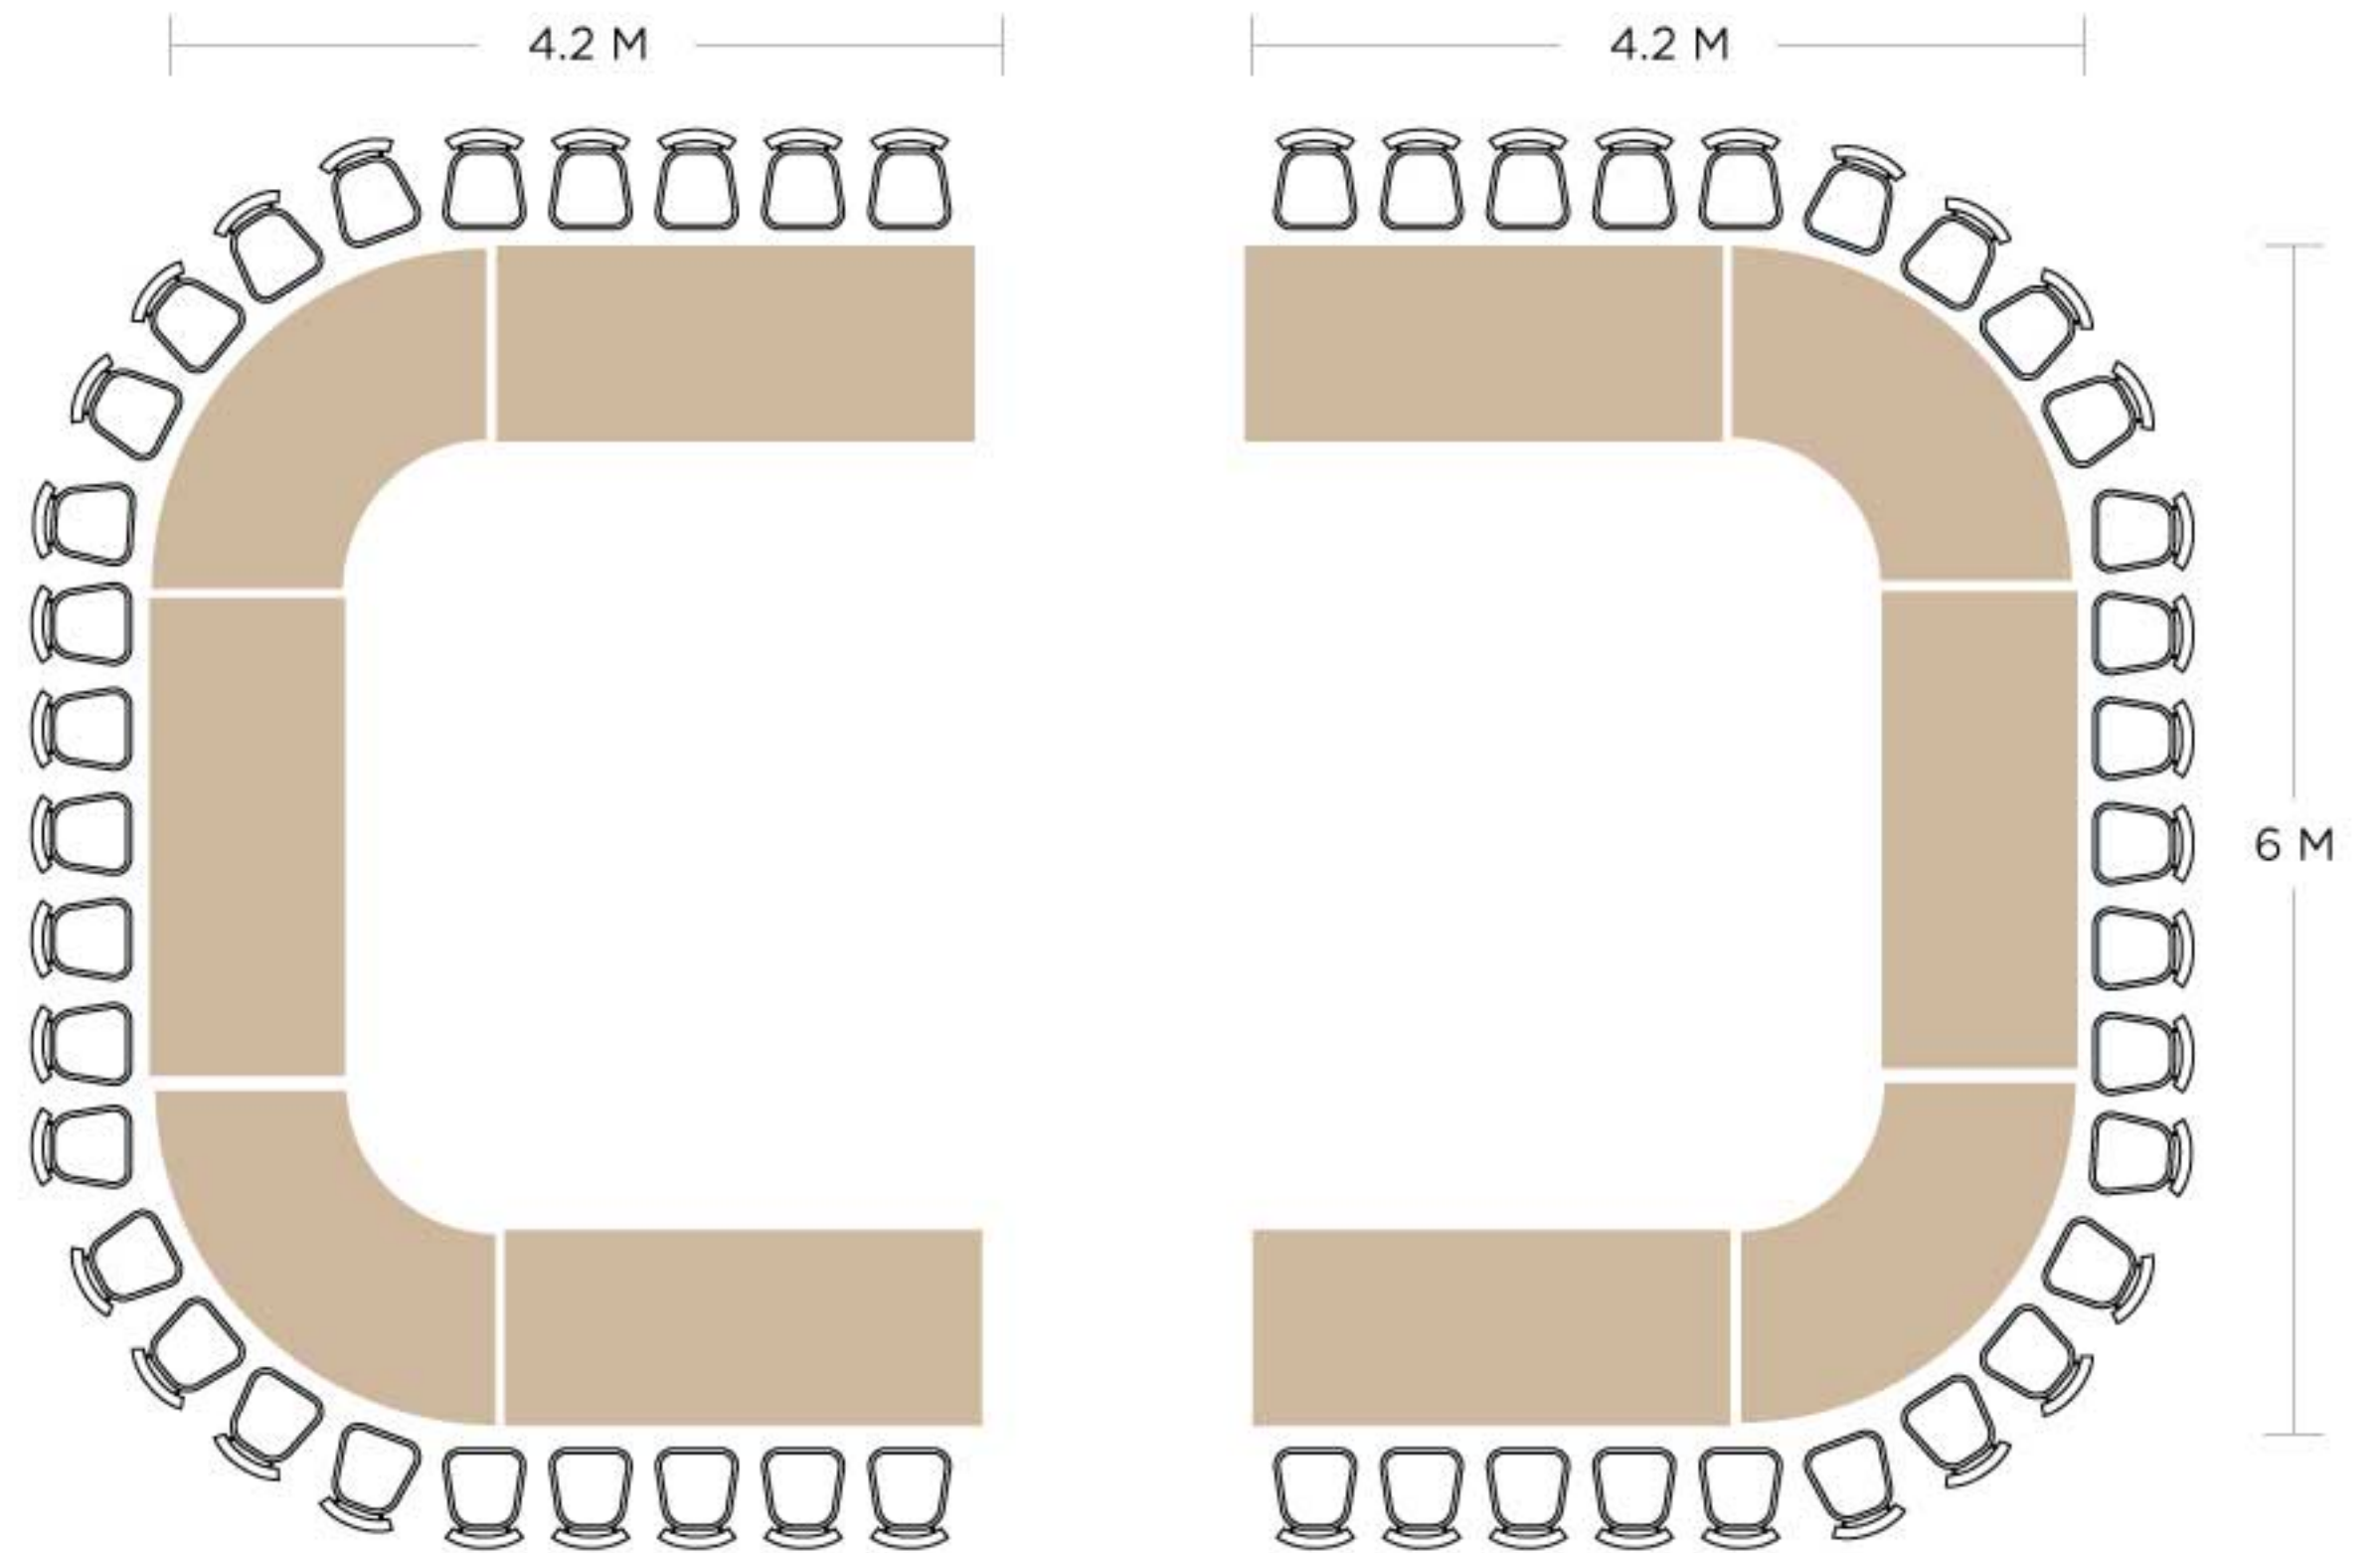

CURVE TABLES STYLE

TYPE 8	
Seats	: 50
Table A	: 4
Table D	: 6

TYPE 9	
Seats	: 52
Table A	: 6
Table B	: 4
Table E	: 4