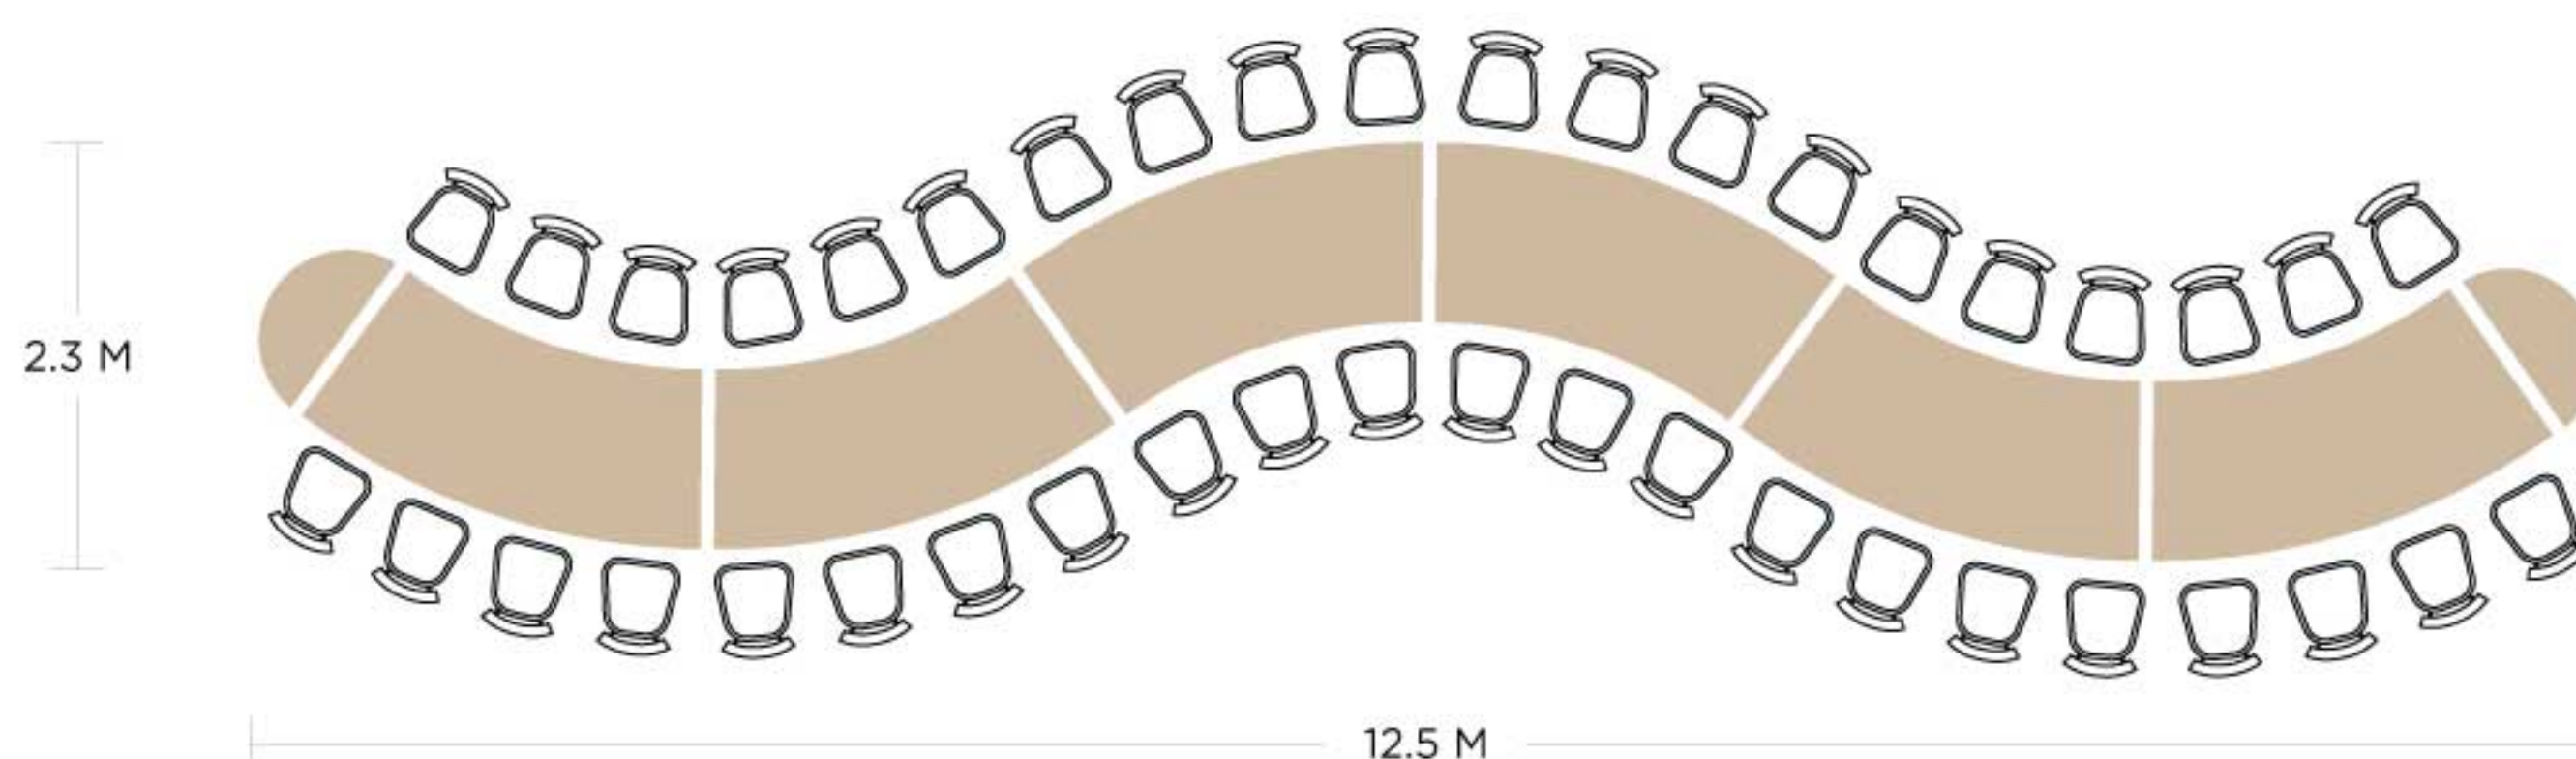

1

DIMENSIONS GUIDE

<p>NEW A</p>  <p><i>DIMENSIONS GUIDE</i></p>  <p>Curve Table : A Quarter Round Folding Table</p> <p>20 pcs. 240*120*75 cm 250.-/pcs.</p>	<p>NEW B</p>  <p><i>DIMENSIONS GUIDE</i></p>  <p>Curve Table : B Triangle Corner Folding Table</p> <p>40 pcs. 130*105*75 cm 220.-/pcs.</p>	<p>NEW C</p>  <p><i>DIMENSIONS GUIDE</i></p>  <p>Curve Table : C Wide Curve Folding Table</p> <p>10 pcs. 230*115*75 cm 250.-/pcs.</p>	<p>NEW D</p>  <p><i>DIMENSIONS GUIDE</i></p>  <p>Curve Table : D Straight Edge Connector Table</p> <p>10 pcs. 244*100*75 cm 280.-/pcs.</p>
<p>NEW E</p>  <p><i>DIMENSIONS GUIDE</i></p>  <p>Curve Table : E Semi-Circle Folding Table</p> <p>20 pcs. 100*50*75 cm 180.-/pcs.</p>	<p>NEW F</p>  <p><i>DIMENSIONS GUIDE</i></p>  <p>Folding Table : Large Curved</p> <p>12 pcs. 120*257*75 cm 250.-/pcs.</p>	<p>NEW G</p>  <p><i>DIMENSIONS GUIDE</i></p>  <p>Folding Table : Round</p> <p>60 pcs. 183*183*75 cm 250.-/pcs.</p>	<p>NEW H / J</p>  <p><i>DIMENSIONS GUIDE</i></p>  <p>Tall Table : Square Bar / Round Bar</p> <p>80*80*107 cm 280.-/pcs.</p>

TYPE 4

Seats	: 28
Table A	: 2
Table B	: 4
Table E	: 2

TYPE 5

Seats	: 34
Table A	: 4
Table B	: 8
Table E	: 4

CURVE TABLES STYLE

TYPE 6	
Seats	: 40
Table C	: 10

TYPE 7	
Seats	: 60
Table C	: 8
Table E	: 2

TYPE 8	
Seats	: 44
Table A	: 2
Table B	: 4
Table C	: 6

TYPE 9	
Seats	: 42
Table C	: 6
Table E	: 2

CURVE TABLES STYLE

TYPE 8	
Seats	: 50
Table A	: 4
Table D	: 6

TYPE 9	
Seats	: 52
Table A	: 6
Table B	: 4
Table E	: 4

TYPE 10	
Seats	: 62
Table A	: 8
Table B	: 8
Bar (80 cm)	: 1