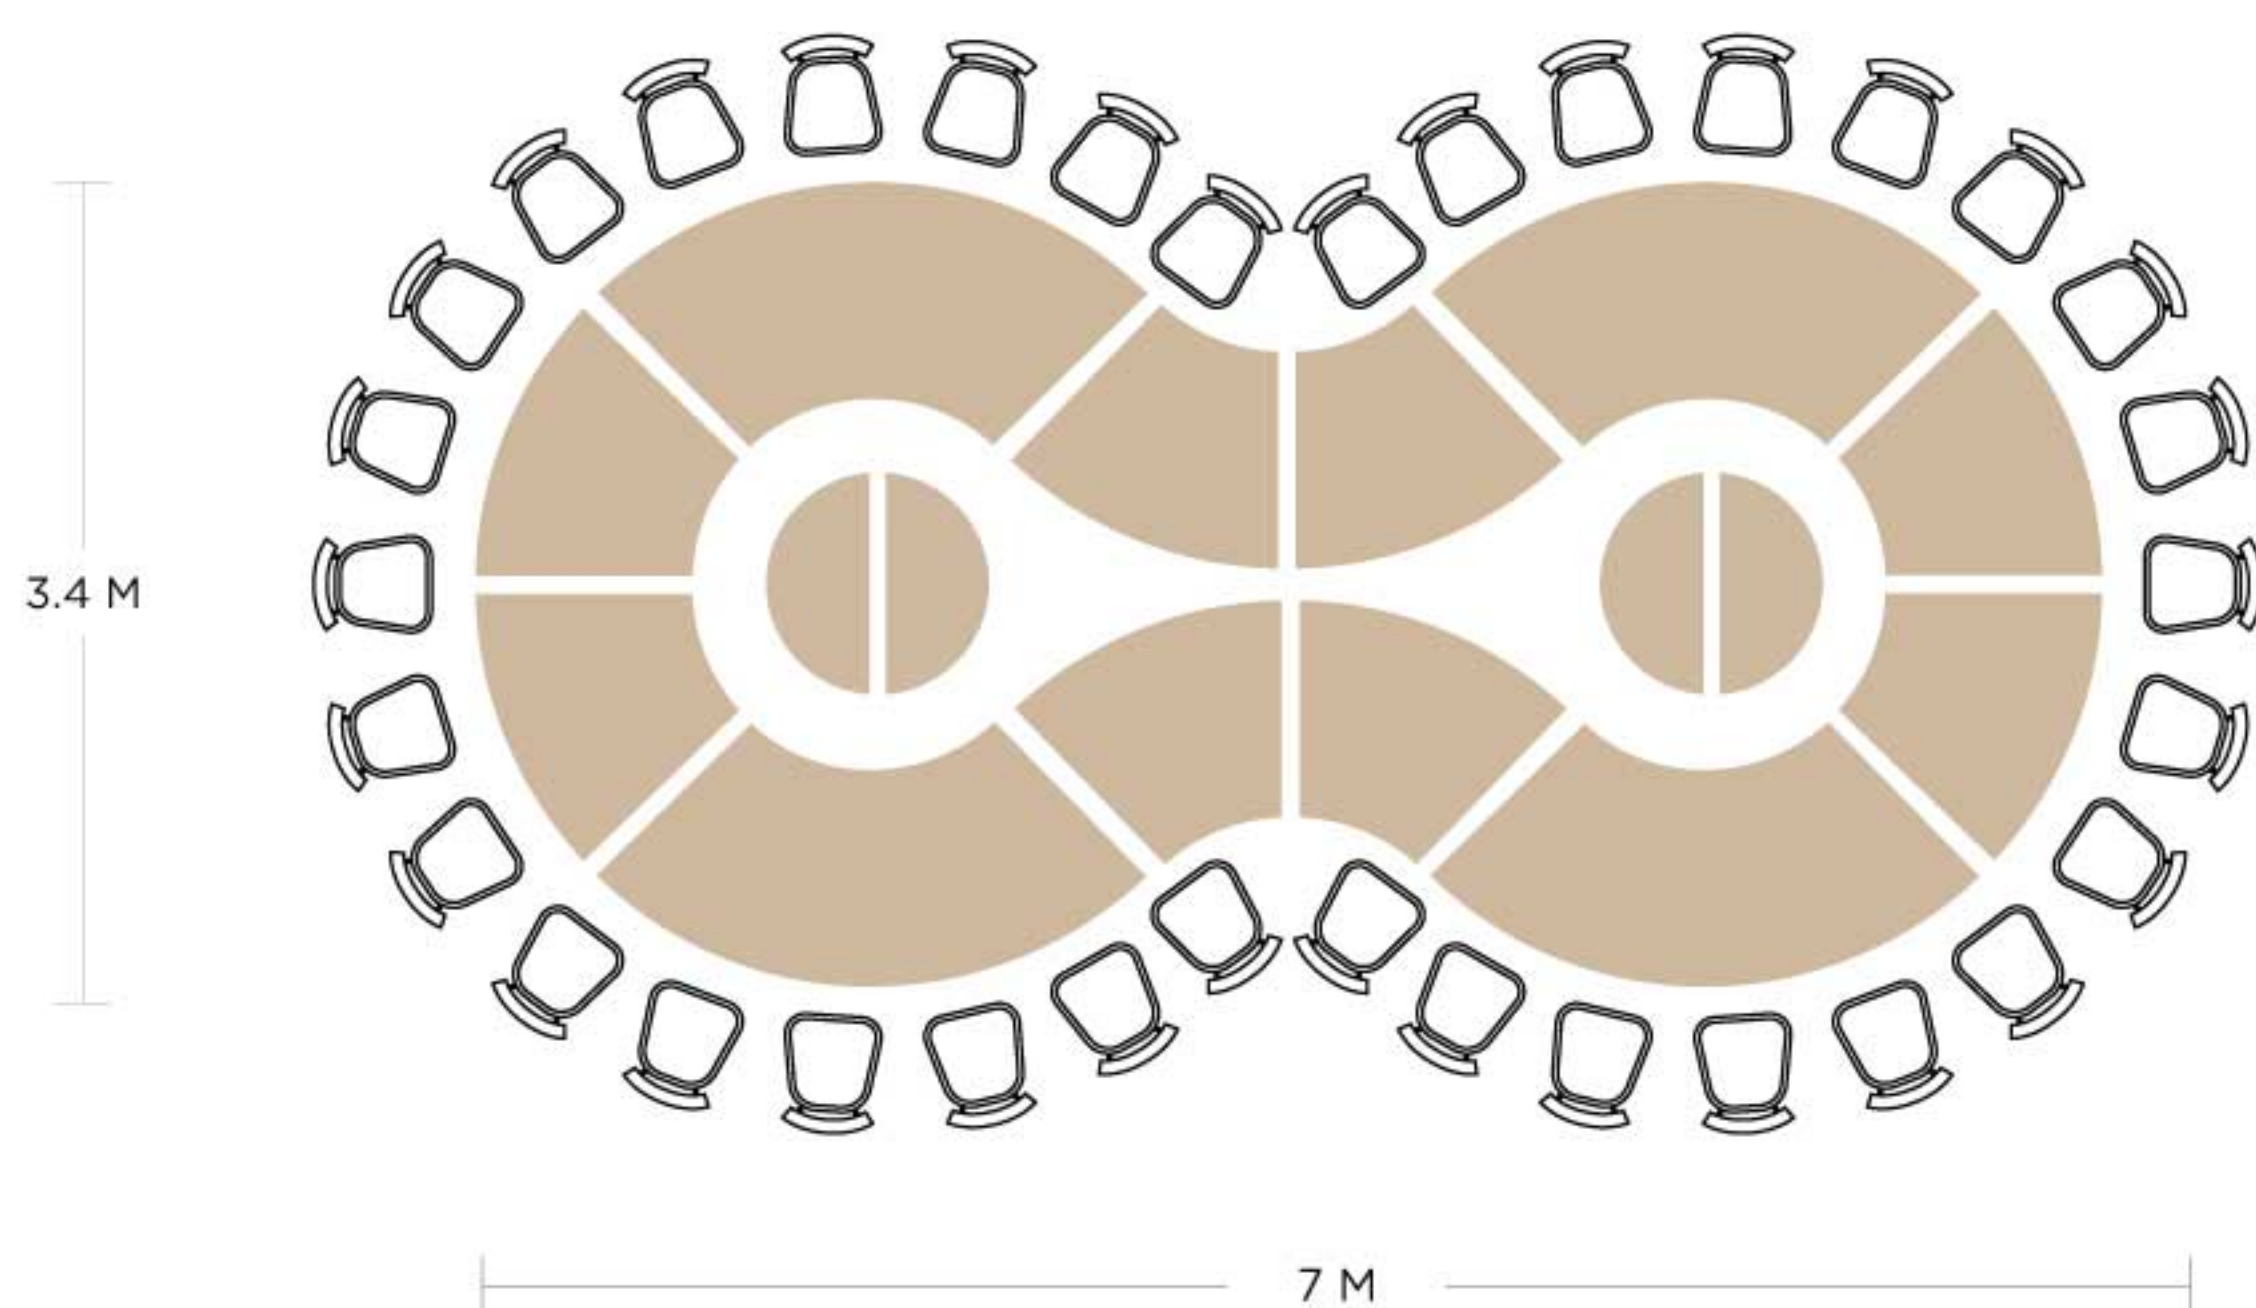

TYPE 5

Seats	: 34
Table A	: 4
Table B	: 8
Table E	: 4