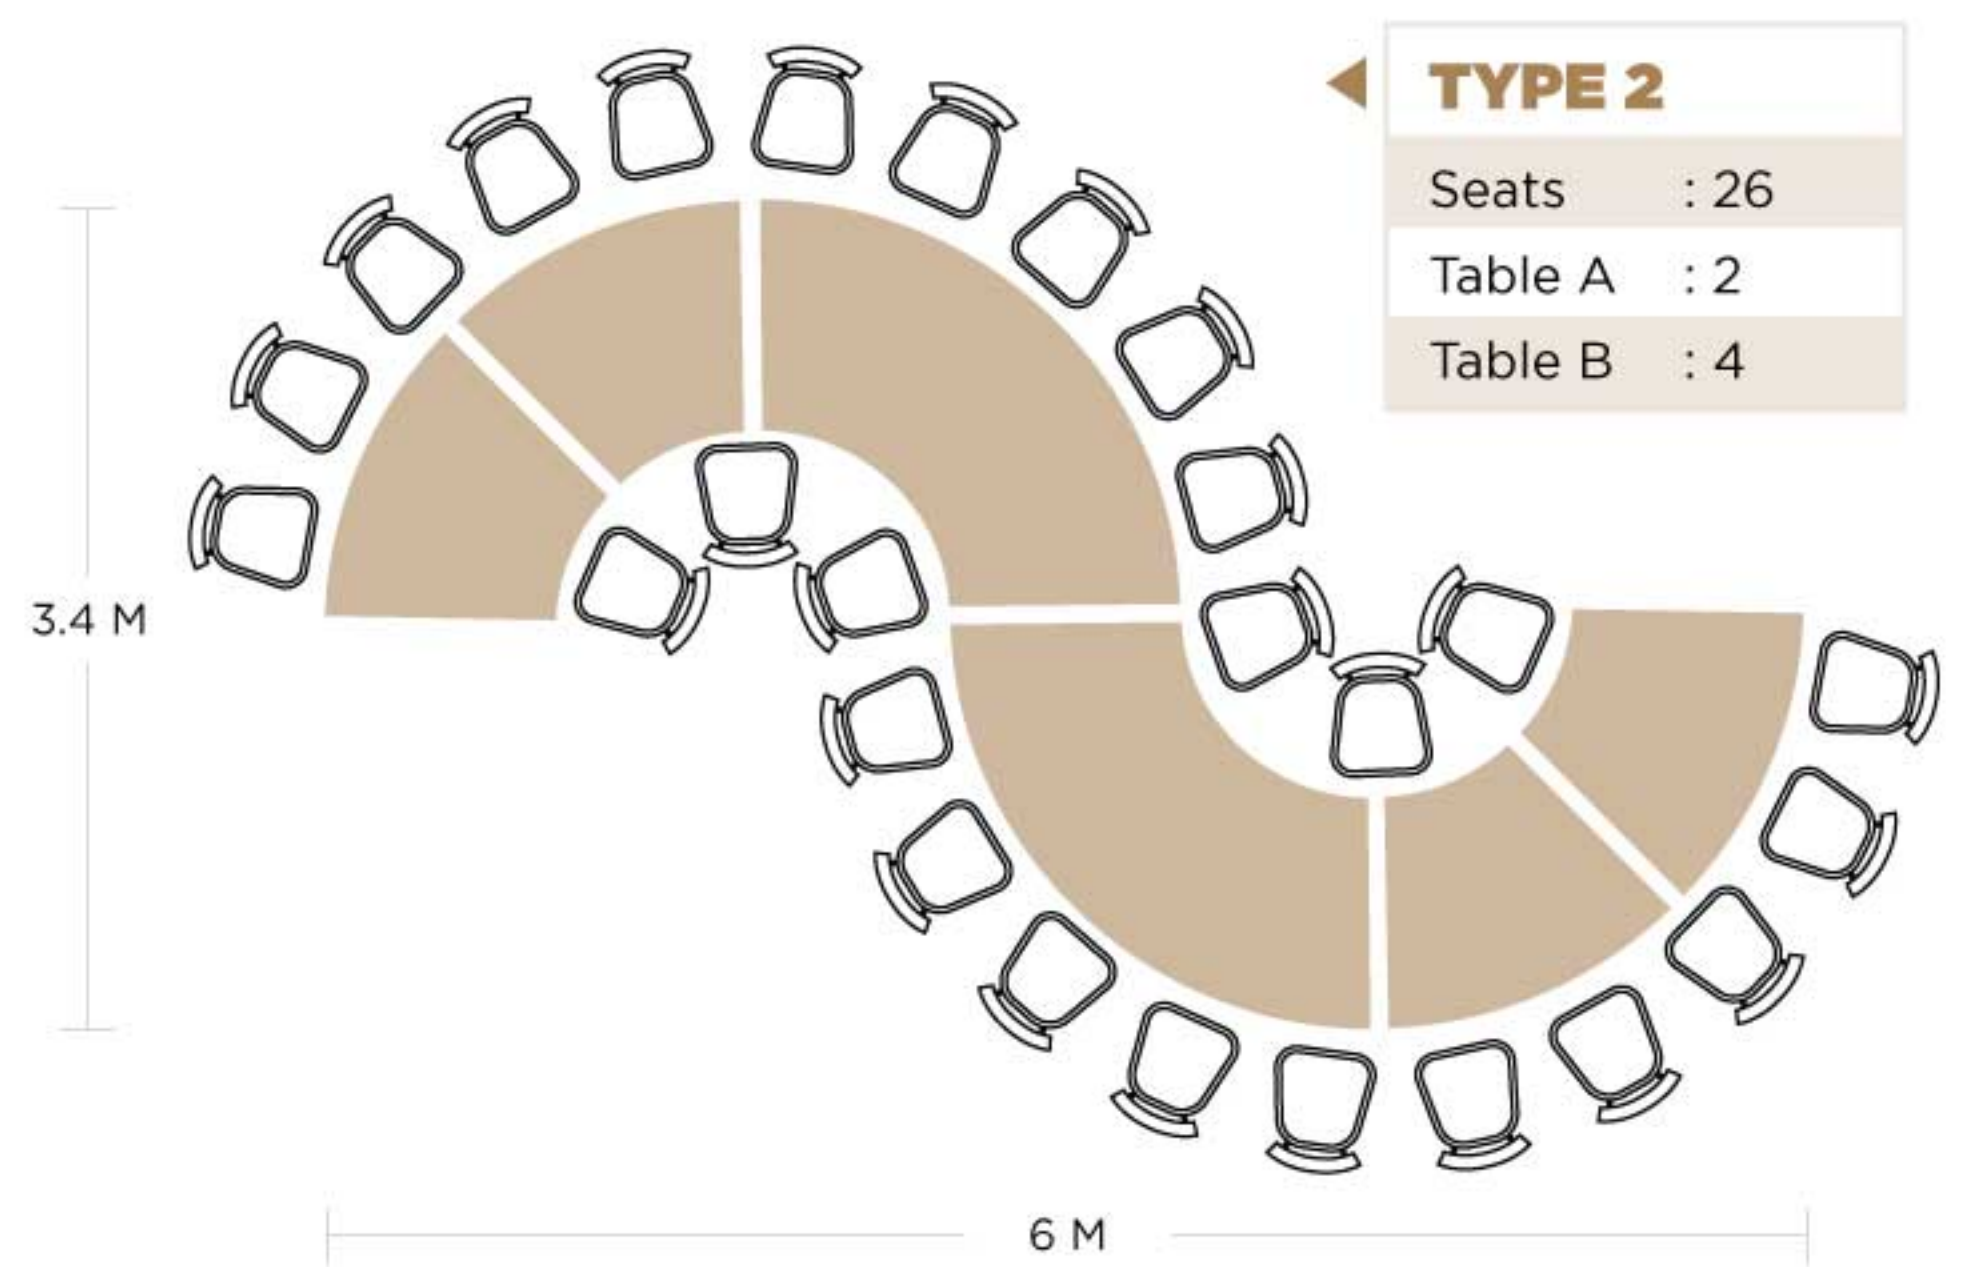

TYPE 2

Seats	: 26
Table A	: 2
Table B	: 4