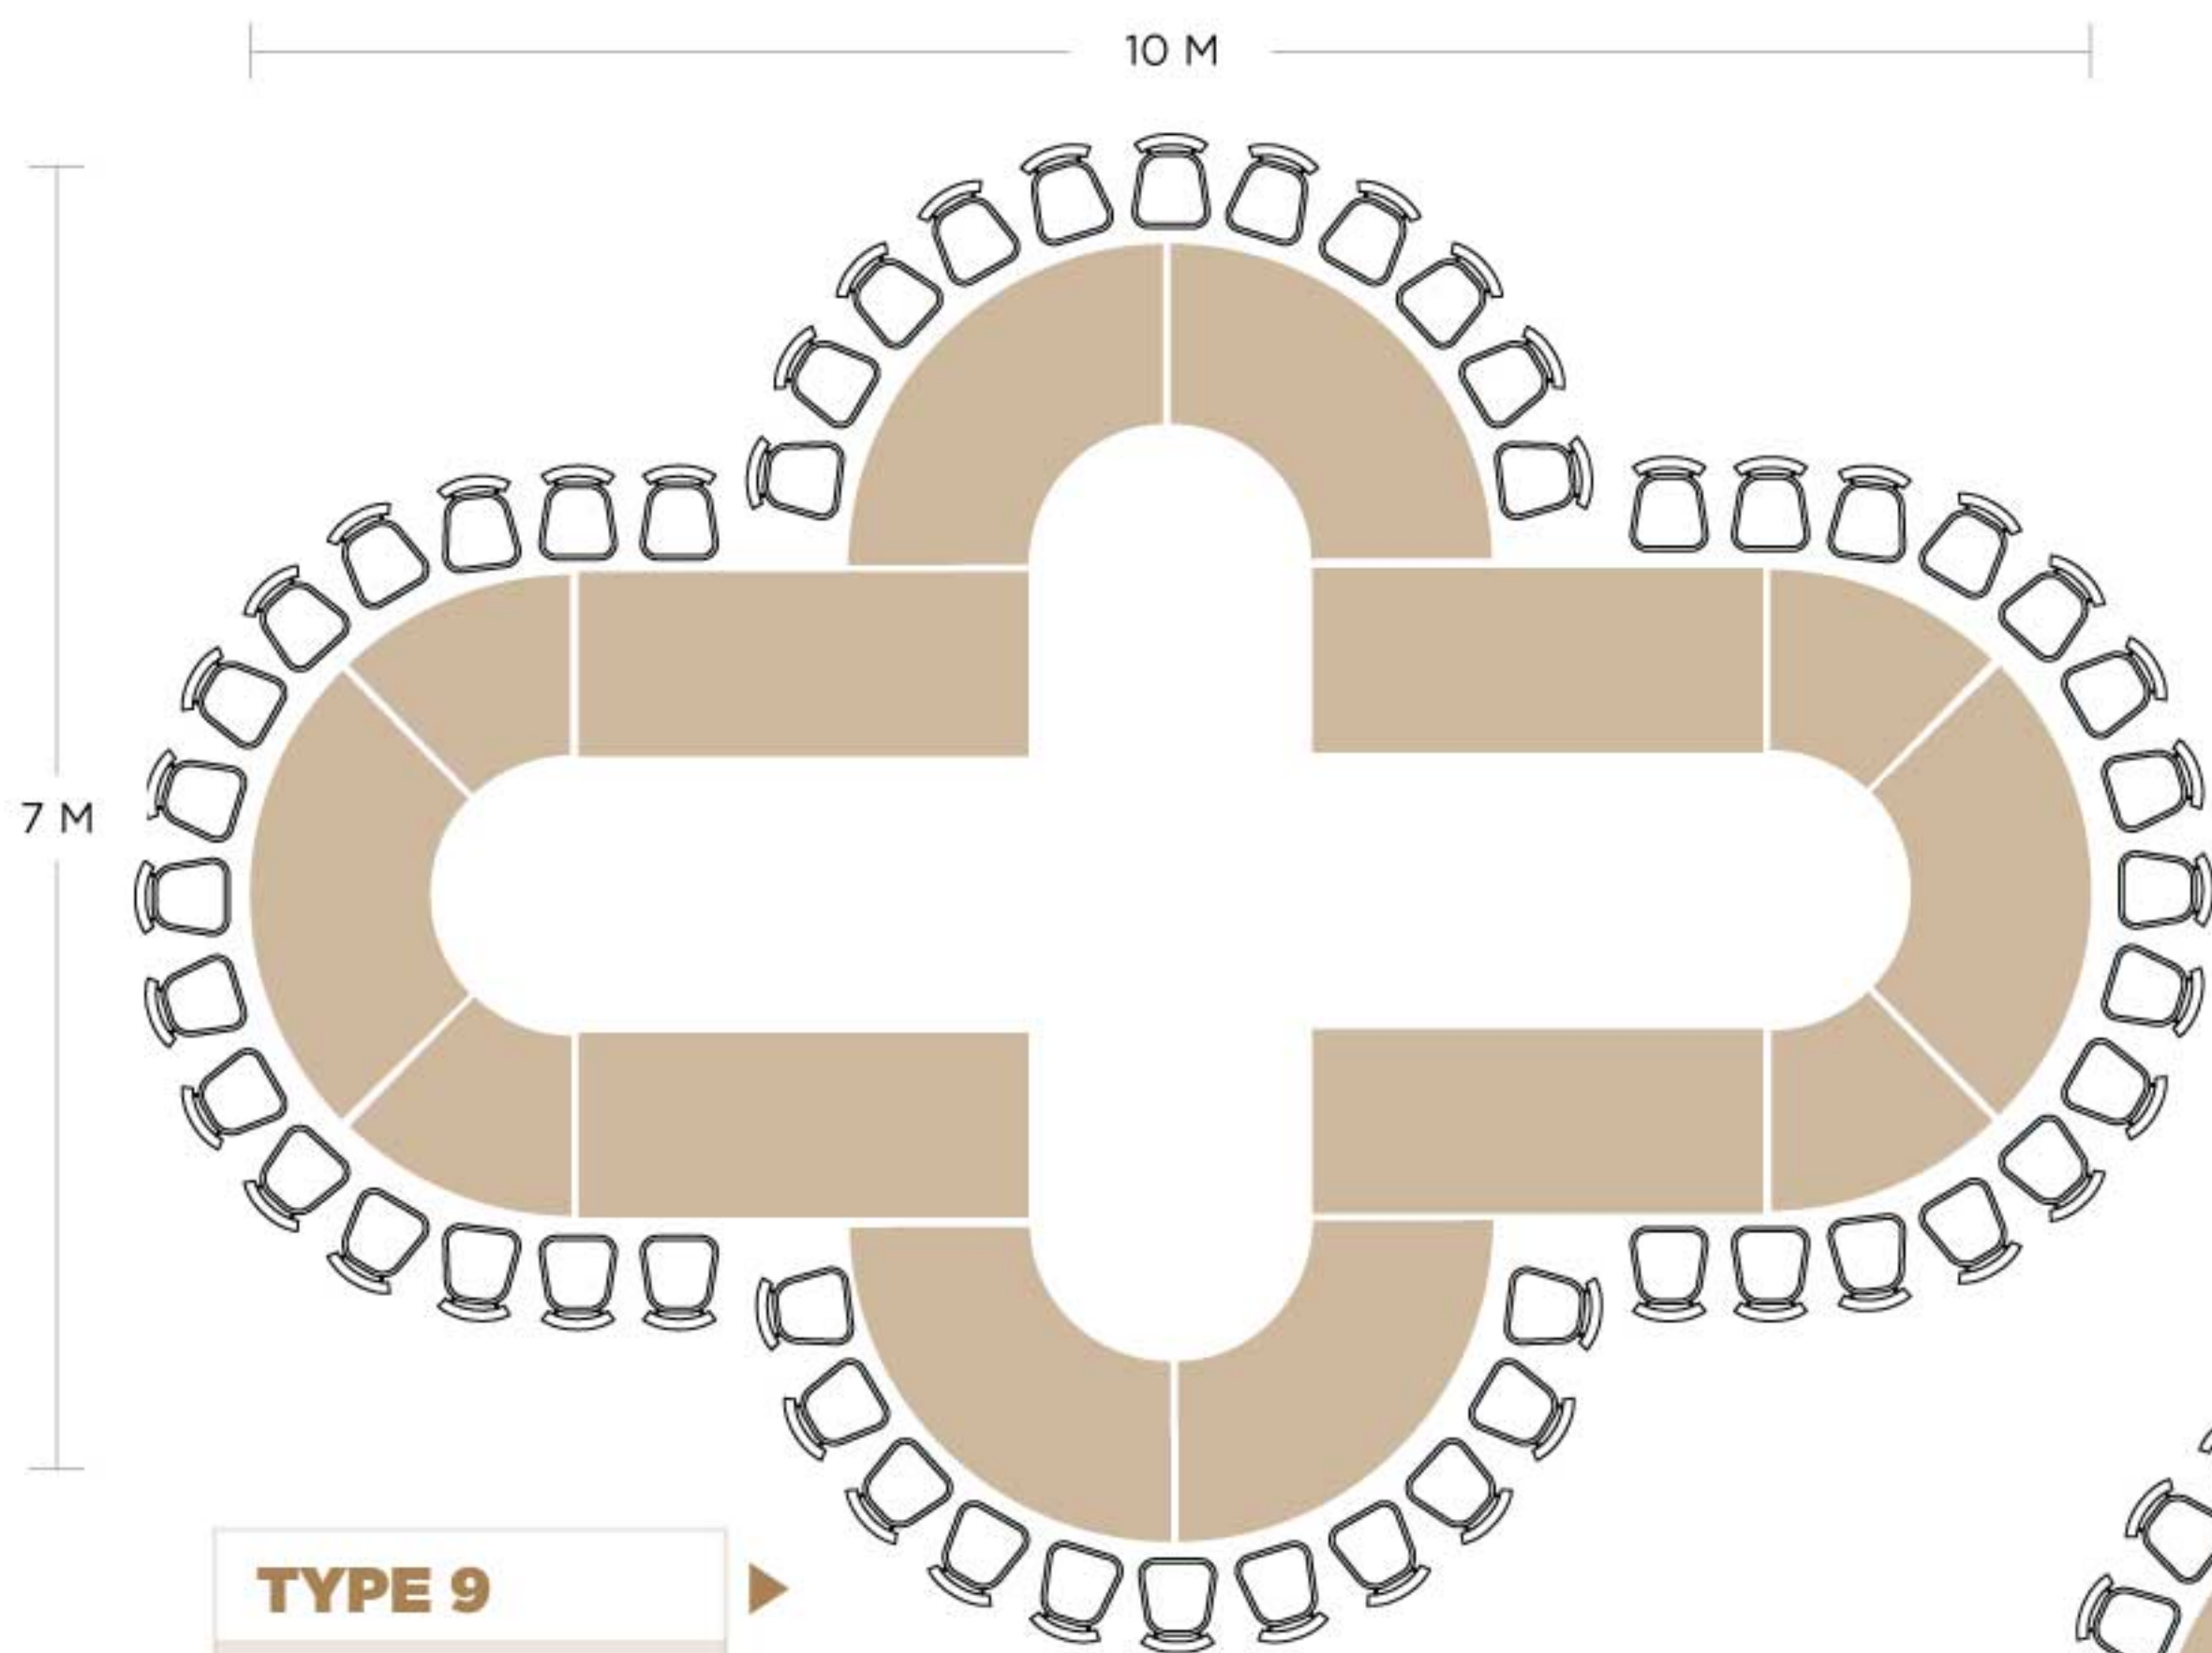

CURVE TABLES STYLE

TYPE 8	
Seats	: 50
Table A	: 4
Table D	: 6

TYPE 9	
Seats	: 52
Table A	: 6
Table B	: 4
Table E	: 4